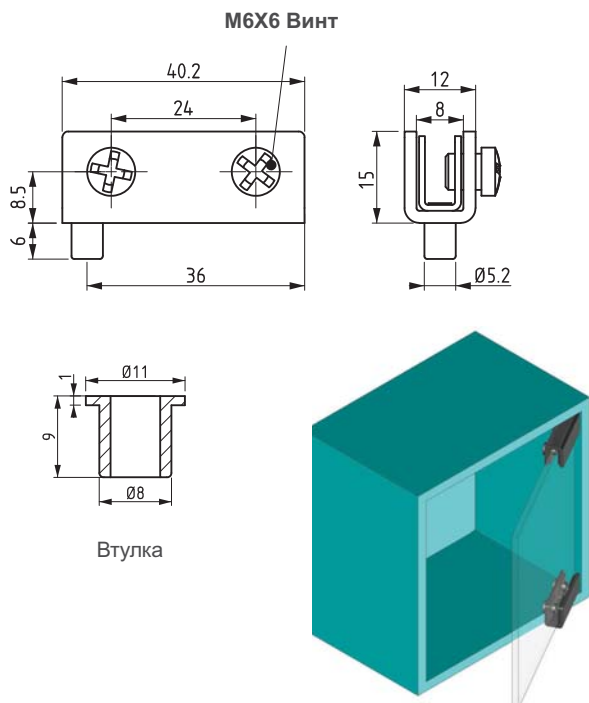

КАБЕЛЬНОЕ МОНТАЖНОЕ КОЛЬЦО

- Устанавливается вертикально и горизонтально

МАТЕРИАЛ
РА 6 Черный

DT (ТОЛЩИНА ПАНЕЛИ)	КОД ИЗДЕЛИЯ
1.3 - 1.5мм	320.02.164
1.6 - 2.0мм	320.02.165

025

ПЕТЛЯ ДЛЯ СТЕКЛЯННЫХ И ДРУГИХ ДВЕРЕЙ

- Толщина стекла до 6мм
- Применяются пластмассовые пластины для сохранения стекла

МАТЕРИАЛ
КОРПУС : Сталь
ВИНТ : Сталь
ВТУЛКА : Полиформальдегид

КОД ИЗДЕЛИЯ

ПОКРЫТИЕ	F
Никель	4
Черное покрытие	2