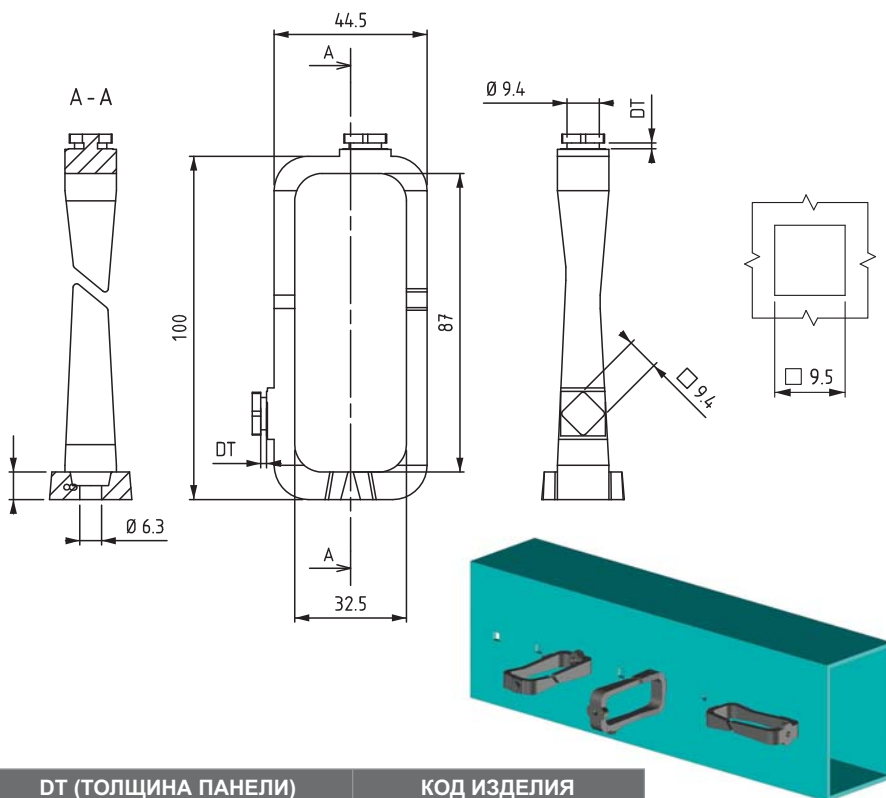

КАБЕЛЬНОЕ МОНТАЖНОЕ КОЛЬЦО

- Устанавливается вертикально и горизонтально

МАТЕРИАЛ
РА 6 Черный

DT (ТОЛЩИНА ПАНЕЛИ)	КОД ИЗДЕЛИЯ
1.3 - 1.5мм	320.02.164
1.6 - 2.0мм	320.02.165

025

ПЕТЛЯ ДЛЯ СТЕКЛЯННЫХ И ДРУГИХ ДВЕРЕЙ

- Толщина стекла до 6мм
- Применяются пластмассовые пластины для сохранения стекла

МАТЕРИАЛ
КОРПУС : Сталь
ВИНТ : Сталь
ВТУЛКА : Полиформальдегид

КОД ИЗДЕЛИЯ

ПОКРЫТИЕ	F
Никель	4
Черное покрытие	2