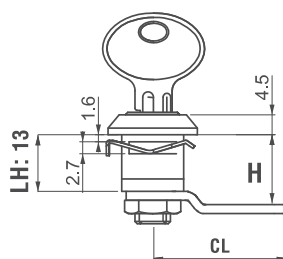

ЗАМКИ ПОД АНГЛИЙСКИЙ КЛЮЧ

ЗАМОК ПОД АНГЛИЙСКИЙ КЛЮЧ - МИНИ

057

- Максимальная комбинация из 100 разных ключей

МАТЕРИАЛ

КОРПУС: Zamak DIN-EN 1774-ZnAl4Cu1

РИГЕЛЬ: Сталь

ПОКРЫТИЕ

Хром

V :1

Крепление гайкой

Монтажное отверстие

УГОЛ ПОВОРОТА КЛЮЧА

V :3

Крепление скобой

Монтажное отверстие

УГОЛ ПОВОРОТА КЛЮЧА

КОД ИЗДЕЛИЯ

057 - V - DD - CC
 КОД ПРОДУКТА ВЕРСИЯ ЦИЛИНДР РИГЕЛЬ

| ЦИЛИНДР | ТИП ЦИЛИНДРА | DD |
|---|--|----|
|  | Ключи одинаковые (шторка из нерж. стали) | 03 |
| | Ключи разные (шторка из нерж. стали) | 32 |