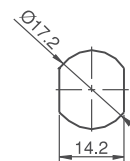

Хром

V :1

Крепление гайкой

Монтажное отверстие

УГОЛ ПОВОРОТА КЛЮЧА

V :3

Крепление скобой

Монтажное отверстие

УГОЛ ПОВОРОТА КЛЮЧА

КОД ИЗДЕЛИЯ

057 - V - DD - CC
 КОД ПРОДУКТА ВЕРСИЯ ЦИЛИНДР РИГЕЛЬ

| ЦИЛИНДР | ТИП ЦИЛИНДРА | DD |
|---|--|----|
|  | Ключи одинаковые (шторка из нерж. стали) | 03 |
| | Ключи разные (шторка из нерж. стали) | 32 |