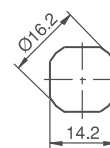

Хром

V :1

Крепление гайкой

Монтажное отверстие

УГОЛ ПОВОРОТА КЛЮЧА

V :3

Крепление скобой

Монтажное отверстие

УГОЛ ПОВОРОТА КЛЮЧА

КОД ИЗДЕЛИЯ

057 - V - DD - CC
 КОД ПРОДУКТА ВЕРСИЯ ЦИЛИНДР РИГЕЛЬ

| ЦИЛИНДР | ТИП ЦИЛИНДРА | DD |
|---|--|----|
|  | Ключи одинаковые (шторка из нерж. стали) | 03 |
| | Ключи разные (шторка из нерж. стали) | 32 |