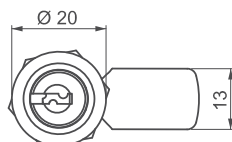

ЗАМКИ ПОД АНГЛИЙСКИЙ КЛЮЧ

ЗАМОК ПОД АНГЛИЙСКИЙ КЛЮЧ - МИНИ

057

- Максимальная комбинация из 100 разных ключей

МАТЕРИАЛ

КОРПУС: Zamak DIN-EN 1774-ZnAl4Cu1

РИГЕЛЬ: Сталь

ПОКРЫТИЕ

Хром

V :1

Крепление гайкой

Монтажное отверстие

УГОЛ ПОВОРОТА КЛЮЧА

V :3

Крепление скобой

Монтажное отверстие

УГОЛ ПОВОРОТА КЛЮЧА

КОД ИЗДЕЛИЯ

057 - V - DD - CC
 КОД ПРОДУКТА ВЕРСИЯ ЦИЛИНДР РИГЕЛЬ

| ЦИЛИНДР | ТИП ЦИЛИНДРА | DD |
|---|--|----|
|  | Ключи одинаковые (шторка из нерж. стали) | 03 |
| | Ключи разные (шторка из нерж. стали) | 32 |