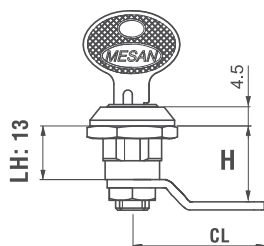

ЗАМКИ ПОД АНГЛИЙСКИЙ КЛЮЧ

ЗАМОК ПОД АНГЛИЙСКИЙ КЛЮЧ - МИНИ

057

- Максимальная комбинация из 100 разных ключей

МАТЕРИАЛ

КОРПУС: Zamak DIN-EN 1774-ZnAl4Cu1

РИГЕЛЬ: Сталь

ПОКРЫТИЕ

Хром

V :1

Крепление гайкой

Монтажное отверстие

УГОЛ ПОВОРОТА КЛЮЧА

V :3

Крепление скобой

Монтажное отверстие

УГОЛ ПОВОРОТА КЛЮЧА

КОД ИЗДЕЛИЯ

057 - V - DD - CC
 КОД ПРОДУКТА ВЕРСИЯ ЦИЛИНДР РИГЕЛЬ

| ЦИЛИНДР | ТИП ЦИЛИНДРА | DD |
|---|--|----|
|  | Ключи одинаковые (шторка из нерж. стали) | 03 |
| | Ключи разные (шторка из нерж. стали) | 32 |