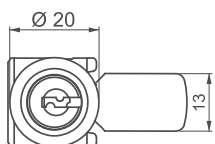

ЗАМКИ ПОД АНГЛИЙСКИЙ КЛЮЧ

ЗАМОК ПОД АНГЛИЙСКИЙ КЛЮЧ - МИНИ

057

- Максимальная комбинация из 100 разных ключей

МАТЕРИАЛ

КОРПУС: Zamak DIN-EN 1774-ZnAl4Cu1

РИГЕЛЬ: Сталь

ПОКРЫТИЕ

Хром

V :1

Крепление гайкой

Монтажное отверстие

УГОЛ ПОВОРОТА КЛЮЧА

V :3

Крепление скобой

Монтажное отверстие

УГОЛ ПОВОРОТА КЛЮЧА

КОД ИЗДЕЛИЯ

057 - V - DD - CC
 КОД ПРОДУКТА ВЕРСИЯ ЦИЛИНДР РИГЕЛЬ

| ЦИЛИНДР | ТИП ЦИЛИНДРА | DD |
|---|--|----|
|  | Ключи одинаковые (шторка из нерж. стали) | 03 |
| | Ключи разные (шторка из нерж. стали) | 32 |