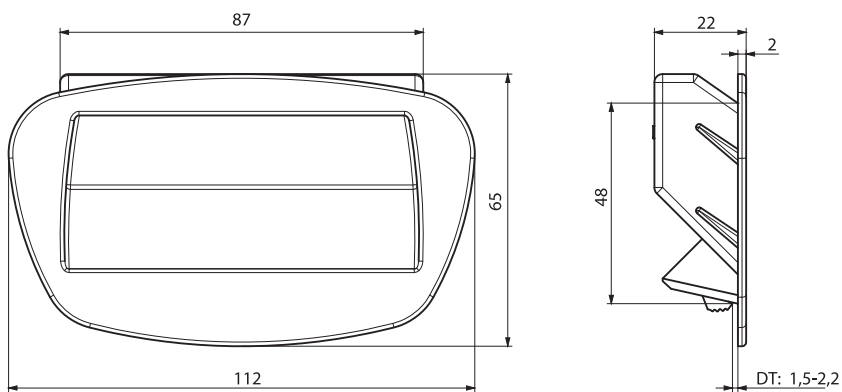

074

РУЧКА ДЛЯ БОКОВЫХ ПАНЕЛЕЙ

• Легкий монтаж

**МАТЕРИАЛ**  
АБС

Монтажное отверстие

174

РУЧКА ДЛЯ БОКОВЫХ ПАНЕЛЕЙ

• Легкий монтаж

**МАТЕРИАЛ**  
АБС

Монтажное отверстие