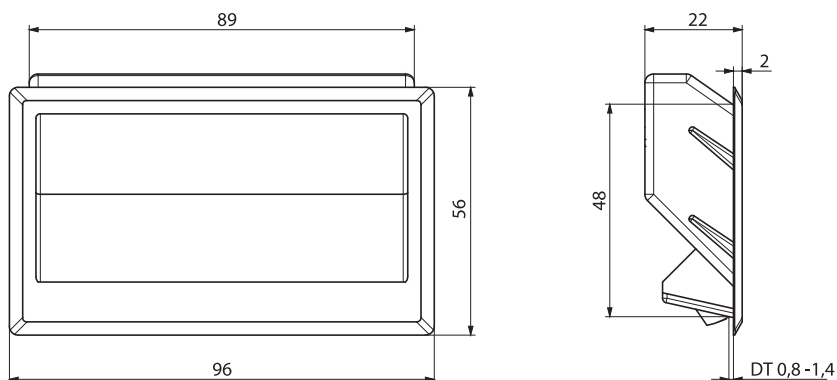

074

РУЧКА ДЛЯ БОКОВЫХ ПАНЕЛЕЙ

• Легкий монтаж

**МАТЕРИАЛ**  
АБС

Монтажное отверстие

174

РУЧКА ДЛЯ БОКОВЫХ ПАНЕЛЕЙ

• Легкий монтаж