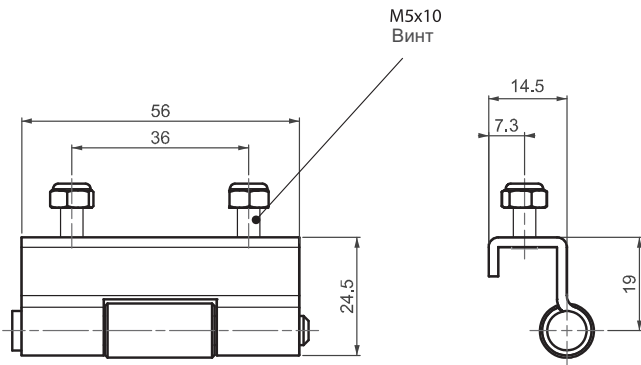

МАТЕРИАЛ

Сталь

ПОКРЫТИЕ

КОРПУС:

Цинк

СВАРОЧНАЯ ДЕТАЛЬ:

Медь

Угол поворота петли

⚠ Примечание:
Винты в комплекте

КОД ИЗДЕЛИЯ

095 - 6 - 3 - V - 0
 КОД МАТЕРИАЛ ПОКРЫТИЕ ВЕРСИЯ ОТВЕРСТИЕ
 ПРОДУКТА

095

ПОТАЙНАЯ ПЕТЛЯ

- Для дверей с загибом 22,5мм и более
- Доступны версии с двумя отверстиями или шпильками
- Центральная часть доступна в разных версиях

МАТЕРИАЛ

Сталь

ПОКРЫТИЕ

КОРПУС:
Цинк

СВАРОЧНАЯ ДЕТАЛЬ:

Медь

ШПИЛЬКА

ОТВЕРСТИЕ

Угол поворота петли

КОД ИЗДЕЛИЯ

Примечание:
Винты в комплекте