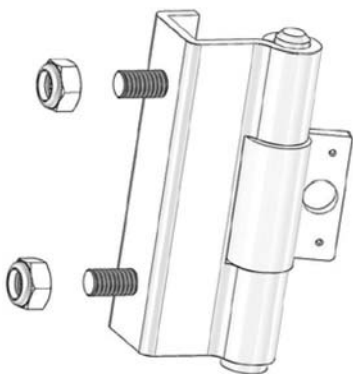

МАТЕРИАЛ

Сталь

ПОКРЫТИЕ

КОРПУС:

Цинк

СВАРОЧНАЯ ДЕТАЛЬ:

Медь

Угол поворота петли

⚠ Примечание:
Винты в комплекте

КОД ИЗДЕЛИЯ

095 - 6 - 3 - V - 0
 КОД МАТЕРИАЛ ПОКРЫТИЕ ВЕРСИЯ ОТВЕРСТИЕ
 ПРОДУКТА

095

ПОТАЙНАЯ ПЕТЛЯ

- Для дверей с загибом 22,5мм и более
- Доступны версии с двумя отверстиями или шпильками
- Центральная часть доступна в разных версиях

МАТЕРИАЛ

Сталь

ПОКРЫТИЕ

КОРПУС:
Цинк

СВАРОЧНАЯ ДЕТАЛЬ:

Медь

ШПИЛЬКА

ОТВЕРСТИЕ

Угол поворота петли

КОД ИЗДЕЛИЯ

Примечание:
Винты в комплекте