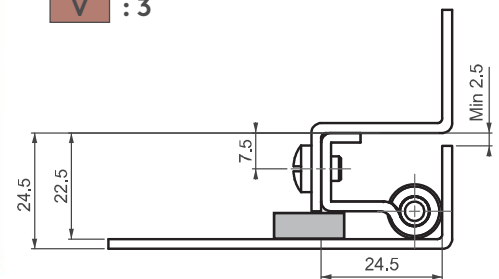

▶ ПОТАЙНЫЕ ПЕТЛИ

ПОТАЙНАЯ ПЕТЛЯ

095

V : 1

V : 2

V : 3

- Версия из нержавеющей стали: стр. 494
- Для дверей с загибом 22,5мм и более
- Доступны версии с двумя отверстиями или шпильками
- Центральная часть доступна в разных версиях

МАТЕРИАЛ

Сталь

ПОКРЫТИЕ

КОРПУС:

Цинк

СВАРОЧНАЯ ДЕТАЛЬ:

Медь

Угол поворота петли

⚠ Примечание:
Винты в комплекте

КОД ИЗДЕЛИЯ

095 - 6 - 3 - V - 0
 КОД МАТЕРИАЛ ПОКРЫТИЕ ВЕРСИЯ ОТВЕРСТИЕ
 ПРОДУКТА

095

ПОТАЙНАЯ ПЕТЛЯ

- Для дверей с загибом 22,5мм и более
- Доступны версии с двумя отверстиями или шпильками
- Центральная часть доступна в разных версиях

МАТЕРИАЛ

Сталь

ПОКРЫТИЕ

КОРПУС:
Цинк

СВАРОЧНАЯ ДЕТАЛЬ:

Медь

ШПИЛЬКА

ОТВЕРСТИЕ