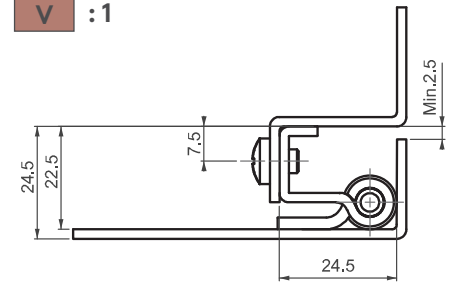

▶ ПОТАЙНЫЕ ПЕТЛИ

ПОТАЙНАЯ ПЕТЛЯ

095

V : 1

V : 2

V : 3

- Версия из нержавеющей стали: стр. 494
- Для дверей с загибом 22,5мм и более
- Доступны версии с двумя отверстиями или шпильками
- Центральная часть доступна в разных версиях

МАТЕРИАЛ

Сталь

ПОКРЫТИЕ

КОРПУС:

Цинк

СВАРОЧНАЯ ДЕТАЛЬ:

Медь

Угол поворота петли

⚠ Примечание:
Винты в комплекте

КОД ИЗДЕЛИЯ

095 - 6 - 3 - V - 0
 КОД МАТЕРИАЛ ПОКРЫТИЕ ВЕРСИЯ ОТВЕРСТИЕ
 ПРОДУКТА

095

ПОТАЙНАЯ ПЕТЛЯ

- Для дверей с загибом 22,5мм и более
- Доступны версии с двумя отверстиями или шпильками
- Центральная часть доступна в разных версиях

МАТЕРИАЛ

Сталь

ПОКРЫТИЕ

КОРПУС:
Цинк

СВАРОЧНАЯ ДЕТАЛЬ:

Медь

ШПИЛЬКА

ОТВЕРСТИЕ