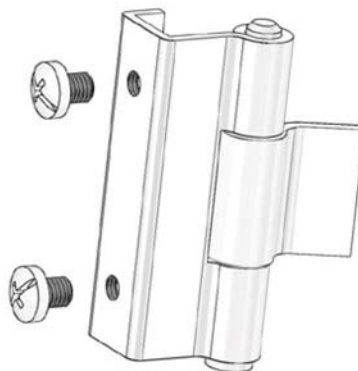

МАТЕРИАЛ

Сталь

ПОКРЫТИЕ

КОРПУС:

Цинк

СВАРОЧНАЯ ДЕТАЛЬ:

Медь

Угол поворота петли

⚠ Примечание:
Винты в комплекте

КОД ИЗДЕЛИЯ

095 - 6 - 3 - V - 0
 КОД МАТЕРИАЛ ПОКРЫТИЕ ВЕРСИЯ ОТВЕРСТИЕ
 ПРОДУКТА

095

ПОТАЙНАЯ ПЕТЛЯ

- Для дверей с загибом 22,5мм и более
- Доступны версии с двумя отверстиями или шпильками
- Центральная часть доступна в разных версиях

МАТЕРИАЛ

Сталь

ПОКРЫТИЕ

КОРПУС:
Цинк

СВАРОЧНАЯ ДЕТАЛЬ:

Медь

ШПИЛЬКА

ОТВЕРСТИЕ

Угол поворота петли

КОД ИЗДЕЛИЯ

Примечание:
Винты в комплекте