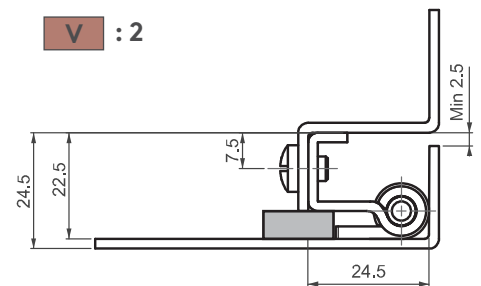

▶ ПОТАЙНЫЕ ПЕТЛИ

ПОТАЙНАЯ ПЕТЛЯ

095

V : 1

V : 2

V : 3

- Версия из нержавеющей стали: стр. 494
- Для дверей с загибом 22,5мм и более
- Доступны версии с двумя отверстиями или шпильками
- Центральная часть доступна в разных версиях

МАТЕРИАЛ

Сталь

ПОКРЫТИЕ

КОРПУС:

Цинк

СВАРОЧНАЯ ДЕТАЛЬ:

Медь

Угол поворота петли

⚠ Примечание:
Винты в комплекте

КОД ИЗДЕЛИЯ

095 - 6 - 3 - V - 0
 КОД МАТЕРИАЛ ПОКРЫТИЕ ВЕРСИЯ ОТВЕРСТИЕ
 ПРОДУКТА

095

ПОТАЙНАЯ ПЕТЛЯ

- Для дверей с загибом 22,5мм и более
- Доступны версии с двумя отверстиями или шпильками
- Центральная часть доступна в разных версиях

МАТЕРИАЛ

Сталь

ПОКРЫТИЕ

КОРПУС:
Цинк

СВАРОЧНАЯ ДЕТАЛЬ:

Медь

ШПИЛЬКА

ОТВЕРСТИЕ