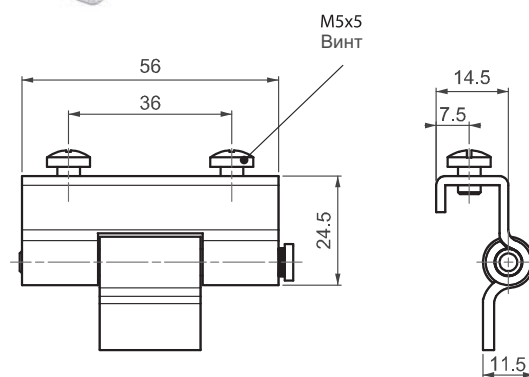

МАТЕРИАЛ

Сталь

ПОКРЫТИЕ

КОРПУС:

Цинк

СВАРОЧНАЯ ДЕТАЛЬ:

Медь

Угол поворота петли

⚠ Примечание:
Винты в комплекте

КОД ИЗДЕЛИЯ

095 - 6 - 3 - V - 0
 КОД МАТЕРИАЛ ПОКРЫТИЕ ВЕРСИЯ ОТВЕРСТИЕ
 ПРОДУКТА

095

ПОТАЙНАЯ ПЕТЛЯ

- Для дверей с загибом 22,5мм и более
- Доступны версии с двумя отверстиями или шпильками
- Центральная часть доступна в разных версиях

МАТЕРИАЛ

Сталь

ПОКРЫТИЕ

КОРПУС:
Цинк

СВАРОЧНАЯ ДЕТАЛЬ:

Медь

ШПИЛЬКА

ОТВЕРСТИЕ

Угол поворота петли

КОД ИЗДЕЛИЯ

Примечание:
Винты в комплекте