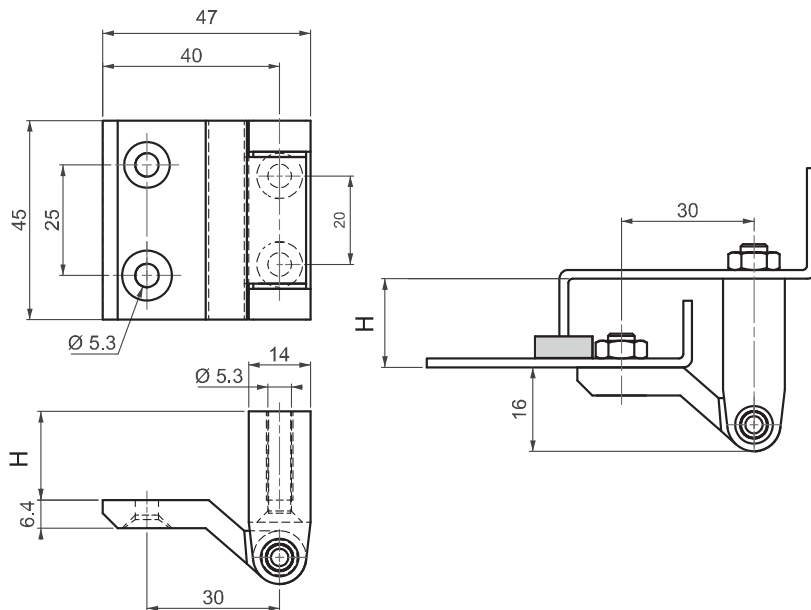

## УГЛОВАЯ ПЕТЛЯ

100

• Для дверей с отбортовкой от 2мм до 30мм

**МАТЕРИАЛ**

КОРПУС:  
Zamak DIN-EN 1774-ZnAl4Cu1

ШТИФТ:  
Сталь

ПОДШИПНИК:  
Полиформальдегид

ПОКРЫТИЕ  
Черное покрытие

Н
02
03
05
07
10
15
17
20
25
27
30

Угол поворота петли

**Примечание:**  
Винты не в комплекте

**КОД ИЗДЕЛИЯ**

МАТЕРИАЛ		ПОКРЫТИЕ	
	М		F
Zamak	1	Хром	1
		Черное покрытие	2