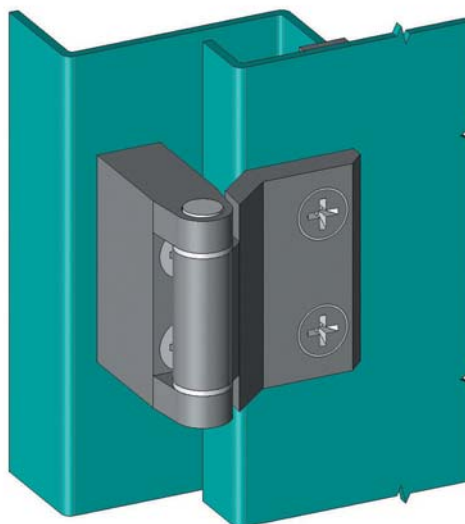

Угол поворота петли

Примечание:
Винты не в комплекте

КОД ИЗДЕЛИЯ

МАТЕРИАЛ		ПОКРЫТИЕ	
	М		F
Zamak	1	Хром	1
		Черное покрытие	2