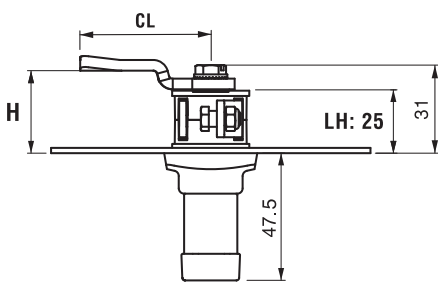

V : 3

Монтажное отверстие

103

ЗАМОК ДЛЯ ШКАФА С Т-ОБРАЗНОЙ РУЧКОЙ

103

ЗАМОК ДЛЯ ШКАФА С L-ОБРАЗНОЙ РУЧКОЙ

V : 4

Для ригелей см. страницы: 172 - 173

Для ключей см. страницы: 150-161