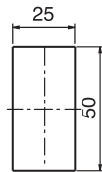

V : 3

Монтажное отверстие

103

ЗАМОК ДЛЯ ШКАФА С Т-ОБРАЗНОЙ РУЧКОЙ

103

ЗАМОК ДЛЯ ШКАФА С L-ОБРАЗНОЙ РУЧКОЙ

V : 4

Для ригелей см. страницы: 172 - 173

Для ключей см. страницы: 150-161