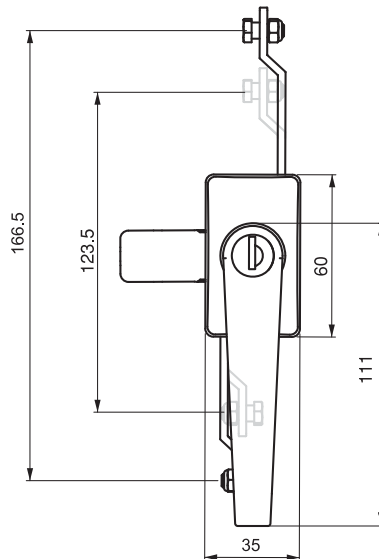

V : 3

Монтажное отверстие

103

ЗАМОК ДЛЯ ШКАФА С Т-ОБРАЗНОЙ РУЧКОЙ

103

ЗАМОК ДЛЯ ШКАФА С L-ОБРАЗНОЙ РУЧКОЙ

V : 4

Для ригелей см. страницы: 172 - 173

Для ключей см. страницы: 150-161