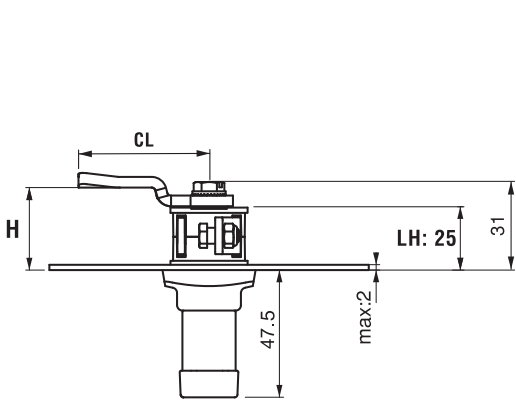

V : 3

Монтажное отверстие

103

ЗАМОК ДЛЯ ШКАФА С Т-ОБРАЗНОЙ РУЧКОЙ

103

ЗАМОК ДЛЯ ШКАФА С L-ОБРАЗНОЙ РУЧКОЙ

V : 4

Для ригелей см. страницы: 172 - 173

Для ключей см. страницы: 150-161