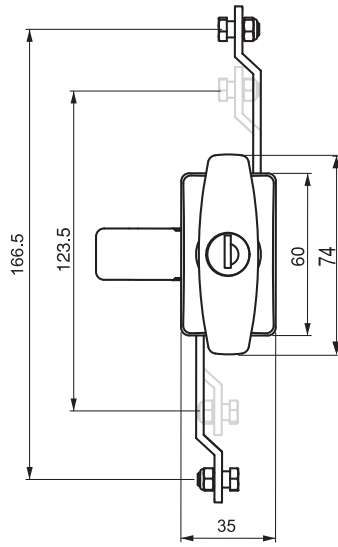

V : 3

Монтажное отверстие

103

ЗАМОК ДЛЯ ШКАФА С Т-ОБРАЗНОЙ РУЧКОЙ

103

ЗАМОК ДЛЯ ШКАФА С L-ОБРАЗНОЙ РУЧКОЙ

V : 4

Для ригелей см. страницы: 172 - 173

Для ключей см. страницы: 150-161