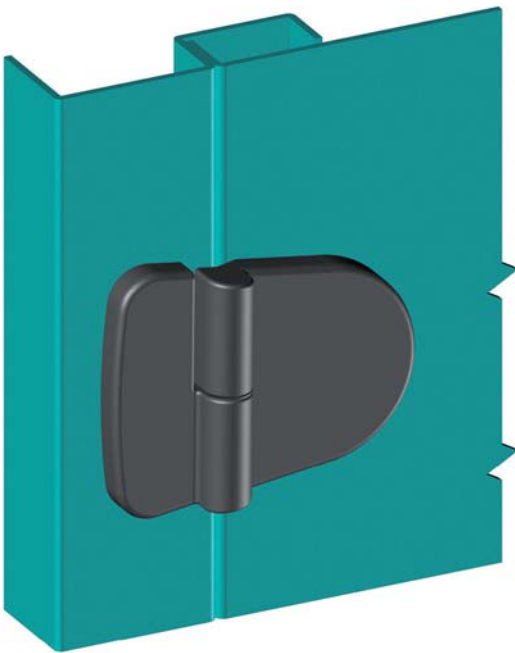

1499

СЪЕМНАЯ ПЕТЛЯ

- Скрытые монтажные винты предотвращают внешний доступ к петле
- Подходит для левого и правого открывания

МАТЕРИАЛ

КОРПУС:
Zamak DIN-EN 1774-ZnAl4Cu1

ШТИФТ:

Нержавеющая сталь

КОД ИЗДЕЛИЯ

МАТЕРИАЛ	М	ПОКРЫТИЕ	F
Zamak	1	Хром	1
		Черное покрытие	2