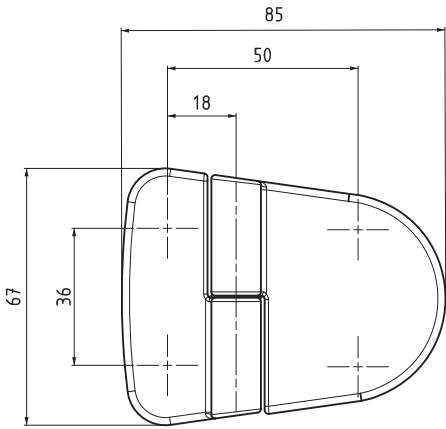

1499

СЪЕМНАЯ ПЕТЛЯ

- Скрытые монтажные винты предотвращают внешний доступ к петле
- Подходит для левого и правого открывания

МАТЕРИАЛ

КОРПУС:
Zamak DIN-EN 1774-ZnAl4Cu1

ШТИФТ:

Нержавеющая сталь

КОД ИЗДЕЛИЯ