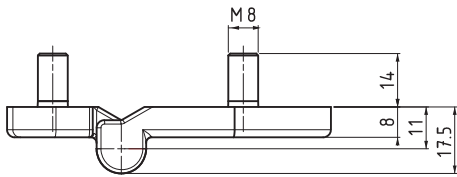

1499

СЪЕМНАЯ ПЕТЛЯ

- Скрытые монтажные винты предотвращают внешний доступ к петле
- Подходит для левого и правого открывания

МАТЕРИАЛ

КОРПУС:
Zamak DIN-EN 1774-ZnAl4Cu1

ШТИФТ:

Нержавеющая сталь

КОД ИЗДЕЛИЯ