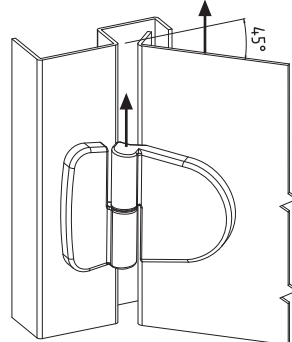

1499

СЪЕМНАЯ ПЕТЛЯ

- Скрытые монтажные винты предотвращают внешний доступ к петле
- Подходит для левого и правого открывания

МАТЕРИАЛ

КОРПУС:
Zamak DIN-EN 1774-ZnAl4Cu1

ШТИФТ:

Нержавеющая сталь

КОД ИЗДЕЛИЯ