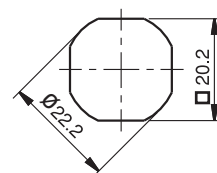

▶ ЗАМКИ НА ЧЕТВЕРТЬ ПОВОРОТА

ЗАМОК ПАКО

162

Монтажное отверстие

- Замок в виде кулачкового переключателя

КОД ИЗДЕЛИЯ

162 - СС

КОД
ПРОДУКТА