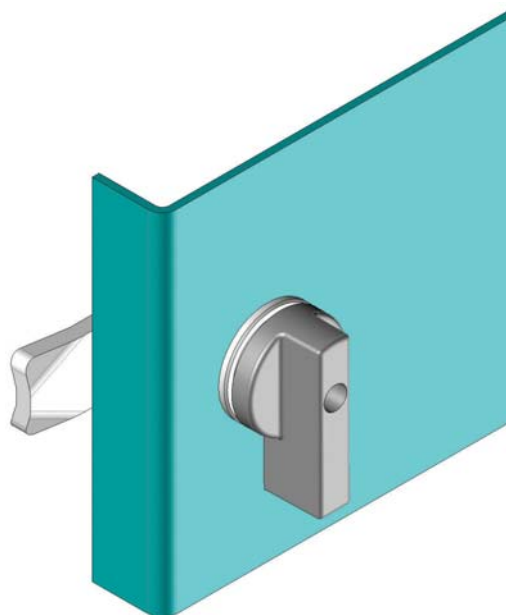

▶ ЗАМКИ НА ЧЕТВЕРТЬ ПОВОРОТА

ЗАМОК ПАКО

162

Монтажное отверстие

- Замок в виде кулачкового переключателя

КОД ИЗДЕЛИЯ

162 - СС

КОД
ПРОДУКТА