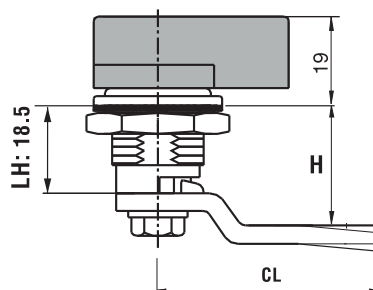

▶ ЗАМКИ НА ЧЕТВЕРТЬ ПОВОРОТА

ЗАМОК ПАКО

162

Монтажное отверстие

- Замок в виде кулачкового переключателя

КОД ИЗДЕЛИЯ

162 - СС

КОД
ПРОДУКТА