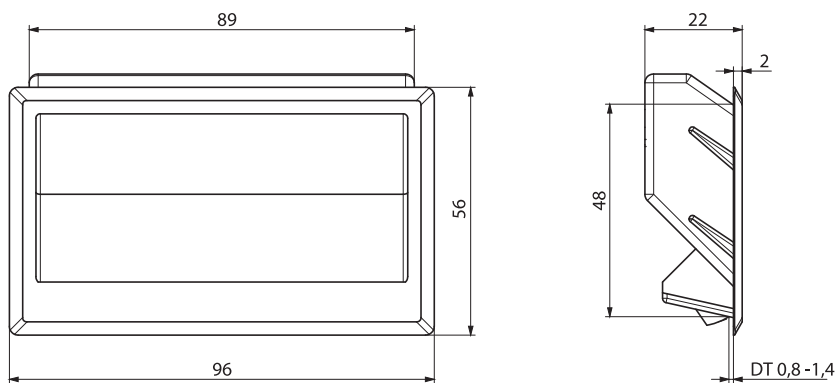

074

РУЧКА ДЛЯ БОКОВЫХ ПАНЕЛЕЙ

• Легкий монтаж

МАТЕРИАЛ
АБС

Монтажное отверстие

174

РУЧКА ДЛЯ БОКОВЫХ ПАНЕЛЕЙ

• Легкий монтаж

МАТЕРИАЛ
АБС

Монтажное отверстие