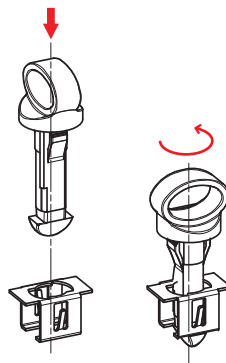

183

ЗАМОК 183

- Легко фиксирует небольшие панели (двери) на раму
- Блокировка четвертью оборота
- Простая сборка
- Для дверей толщиной 24мм

МАТЕРИАЛ

РУЧКА: АБС-пластик

КОРПУС: Сталь

DT	
Мин.	Макс.
0.8мм	1.5мм

Монтажное отверстие