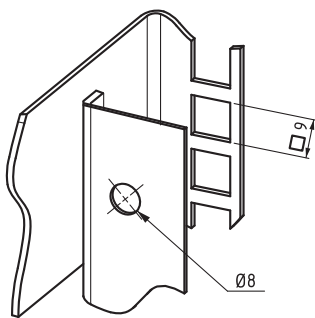

183

ЗАМОК 183

- Легко фиксирует небольшие панели (двери) на раму
- Блокировка четвертью оборота
- Простая сборка
- Для дверей толщиной 24мм

МАТЕРИАЛ

РУЧКА: АБС-пластик

КОРПУС: Сталь

DT	
Мин.	Макс.
0.8мм	1.5мм

Монтажное отверстие