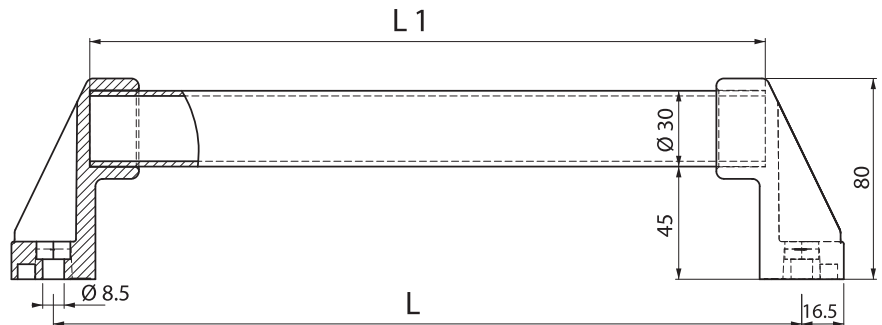

РУЧКА 187

187

• Стальная трубка с пластиковым покрытием

МАТЕРИАЛ
 БОКОВАЯ ЧАСТЬ:
 Полиамид PA6 GFR 30

РУЧКА: Сталь с пластиковым покрытием

L1 mm	L mm
269	300
369	400
469	500
569	600
669	700
769	800
969	900

! Опора середины ручки используется для ручек длиной более 500мм

ОПОРА СЕРЕДИНЫ РУЧКИ

340.02.501

КОД ИЗДЕЛИЯ

187 - L
 КОД ПРОДУКТА ДЛИНА