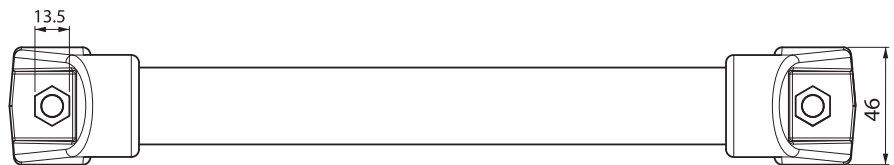

РУЧКА 187

187

• Стальная трубка с пластиковым покрытием

МАТЕРИАЛ
 БОКОВАЯ ЧАСТЬ:
 Полиамид PA6 GFR 30

РУЧКА: Сталь с пластиковым покрытием

L1 mm	L mm
269	300
369	400
469	500
569	600
669	700
769	800
969	900

! Опора середины ручки используется для ручек длиной более 500мм

ОПОРА СЕРЕДИНЫ РУЧКИ

340.02.501

КОД ИЗДЕЛИЯ

187 - L
 КОД ПРОДУКТА ДЛИНА