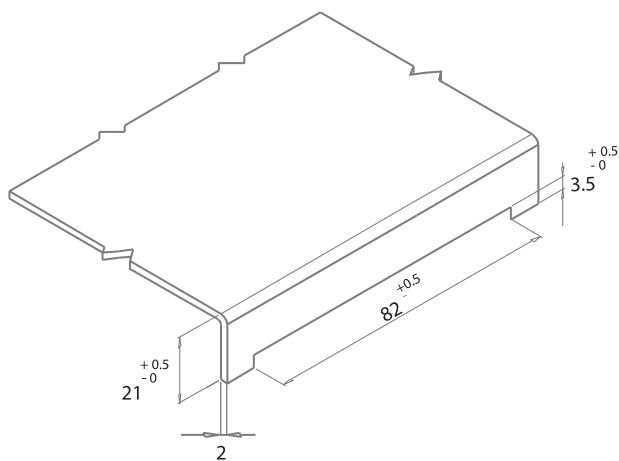

▶ ПОТАЙНЫЕ ПЕТЛИ

ПОТАЙНАЯ ПЕТЛЯ

195

- Подходит для двери с загибом 23,5 и 25,5мм
- Средняя часть покрыта медью для возможной сварки

МАТЕРИАЛ
Сталь

ПОКРЫТИЕ
КОРПУС:
Цинк

СВАРОЧНАЯ ДЕТАЛЬ:
Медь

Установка: 1

Угол поворота петли

Примечание:
Винты в комплекте

Установка: 2
Установка в профиль

195

ПОТАЙНАЯ ПЕТЛЯ

- Подходит для двери с загибом 23,5 и 25,5мм
- Средняя часть покрыта медью для возможной сварки

МАТЕРИАЛ

Сталь

ПОКРЫТИЕ

КОРПУС:

Цинк

СВАРОЧНАЯ ДЕТАЛЬ:

Медь

КОД ИЗДЕЛИЯ

195 - V