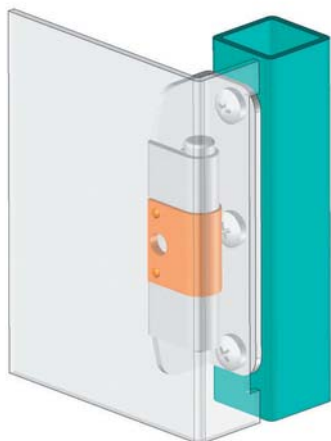

▶ ПОТАЙНЫЕ ПЕТЛИ

ПОТАЙНАЯ ПЕТЛЯ

195

- Подходит для двери с загибом 23,5 и 25,5мм
- Средняя часть покрыта медью для возможной сварки

МАТЕРИАЛ
Сталь

ПОКРЫТИЕ
КОРПУС:
Цинк

СВАРОЧНАЯ ДЕТАЛЬ:
Медь

Установка: 1

Угол поворота петли

Примечание:
Винты в комплекте

Установка: 2
Установка в профиль

195

ПОТАЙНАЯ ПЕТЛЯ

- Подходит для двери с загибом 23,5 и 25,5мм
- Средняя часть покрыта медью для возможной сварки

МАТЕРИАЛ

Сталь

ПОКРЫТИЕ

КОРПУС:

Цинк

СВАРОЧНАЯ ДЕТАЛЬ:

Медь

КОД ИЗДЕЛИЯ

195 - V