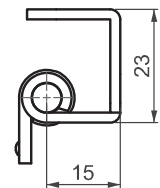

▶ ПОТАЙНЫЕ ПЕТЛИ

ПОТАЙНАЯ ПЕТЛЯ

195

- Подходит для двери с загибом 23,5 и 25,5мм
- Средняя часть покрыта медью для возможной сварки

МАТЕРИАЛ
Сталь

ПОКРЫТИЕ
КОРПУС:
Цинк

СВАРОЧНАЯ ДЕТАЛЬ:
Медь

Установка: 1

Угол поворота петли

Примечание:
Винты в комплекте

Установка: 2
Установка в профиль

195

ПОТАЙНАЯ ПЕТЛЯ

- Подходит для двери с загибом 23,5 и 25,5мм
- Средняя часть покрыта медью для возможной сварки

МАТЕРИАЛ

Сталь

ПОКРЫТИЕ

КОРПУС:

Цинк

СВАРОЧНАЯ ДЕТАЛЬ:

Медь

КОД ИЗДЕЛИЯ

195 - V

КОД ПРОДУКТА

ВЕРСИЯ

Угол поворота петли

Примечание:
Винты в комплекте