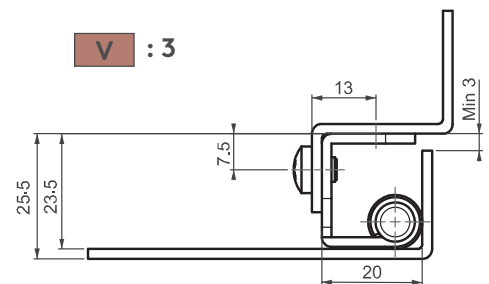

▶ ПОТАЙНЫЕ ПЕТЛИ

ПОТАЙНАЯ ПЕТЛЯ

195

- Подходит для двери с загибом 23,5 и 25,5мм
- Средняя часть покрыта медью для возможной сварки

МАТЕРИАЛ
Сталь

ПОКРЫТИЕ
КОРПУС:
Цинк

СВАРОЧНАЯ ДЕТАЛЬ:
Медь

Установка: 1

Угол поворота петли

Примечание:
Винты в комплекте

Установка: 2
Установка в профиль

195

ПОТАЙНАЯ ПЕТЛЯ

- Подходит для двери с загибом 23,5 и 25,5мм
- Средняя часть покрыта медью для возможной сварки

МАТЕРИАЛ

Сталь

ПОКРЫТИЕ

КОРПУС:

Цинк

СВАРОЧНАЯ ДЕТАЛЬ:

Медь

КОД ИЗДЕЛИЯ

195 - V

КОД ПРОДУКТА

ВЕРСИЯ

Угол поворота петли

Примечание:
Винты в комплекте