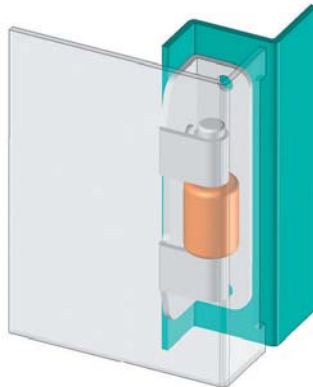

▶ ПОТАЙНЫЕ ПЕТЛИ

ПОТАЙНАЯ ПЕТЛЯ

195

- Подходит для двери с загибом 23,5 и 25,5мм
- Средняя часть покрыта медью для возможной сварки

МАТЕРИАЛ
Сталь

ПОКРЫТИЕ
КОРПУС:
Цинк

СВАРОЧНАЯ ДЕТАЛЬ:
Медь

Установка: 1

Угол поворота петли

Примечание:
Винты в комплекте

Установка: 2
Установка в профиль

195

ПОТАЙНАЯ ПЕТЛЯ

- Подходит для двери с загибом 23,5 и 25,5мм
- Средняя часть покрыта медью для возможной сварки

МАТЕРИАЛ

Сталь

ПОКРЫТИЕ

КОРПУС:

Цинк

СВАРОЧНАЯ ДЕТАЛЬ:

Медь

КОД ИЗДЕЛИЯ

195 - V