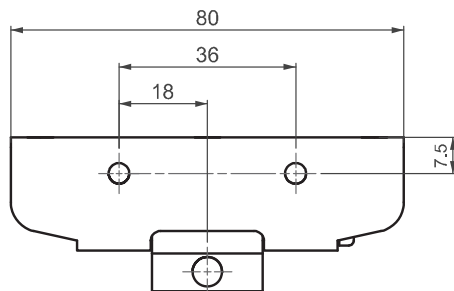

▶ ПОТАЙНЫЕ ПЕТЛИ

ПОТАЙНАЯ ПЕТЛЯ

195

- Подходит для двери с загибом 23,5 и 25,5мм
- Средняя часть покрыта медью для возможной сварки

МАТЕРИАЛ
Сталь

ПОКРЫТИЕ
КОРПУС:
Цинк

СВАРОЧНАЯ ДЕТАЛЬ:
Медь

Установка: 1

Угол поворота петли

Примечание:
Винты в комплекте

Установка: 2
Установка в профиль

195

ПОТАЙНАЯ ПЕТЛЯ

- Подходит для двери с загибом 23,5 и 25,5мм
- Средняя часть покрыта медью для возможной сварки

МАТЕРИАЛ

Сталь

ПОКРЫТИЕ

КОРПУС:

Цинк

СВАРОЧНАЯ ДЕТАЛЬ:

Медь

КОД ИЗДЕЛИЯ

195 - V

КОД ПРОДУКТА

ВЕРСИЯ

Угол поворота петли

Примечание:
Винты в комплекте