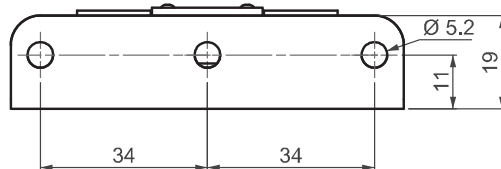

▶ ПОТАЙНЫЕ ПЕТЛИ

ПОТАЙНАЯ ПЕТЛЯ

195

- Подходит для двери с загибом 23,5 и 25,5мм
- Средняя часть покрыта медью для возможной сварки

МАТЕРИАЛ
Сталь

ПОКРЫТИЕ
КОРПУС:
Цинк

СВАРОЧНАЯ ДЕТАЛЬ:
Медь

Установка: 1

Угол поворота петли

Примечание:
Винты в комплекте

Установка: 2
Установка в профиль

195

ПОТАЙНАЯ ПЕТЛЯ

- Подходит для двери с загибом 23,5 и 25,5мм
- Средняя часть покрыта медью для возможной сварки

МАТЕРИАЛ

Сталь

ПОКРЫТИЕ

КОРПУС:

Цинк

СВАРОЧНАЯ ДЕТАЛЬ:

Медь

КОД ИЗДЕЛИЯ

195 - V