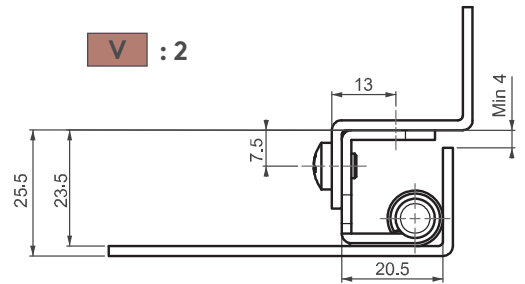

▶ ПОТАЙНЫЕ ПЕТЛИ

ПОТАЙНАЯ ПЕТЛЯ

195

- Подходит для двери с загибом 23,5 и 25,5мм
- Средняя часть покрыта медью для возможной сварки

МАТЕРИАЛ
Сталь

ПОКРЫТИЕ
КОРПУС:
Цинк

СВАРОЧНАЯ ДЕТАЛЬ:
Медь

Установка: 1

Угол поворота петли

Примечание:
Винты в комплекте

Установка: 2
Установка в профиль

195

ПОТАЙНАЯ ПЕТЛЯ

- Подходит для двери с загибом 23,5 и 25,5мм
- Средняя часть покрыта медью для возможной сварки

МАТЕРИАЛ

Сталь

ПОКРЫТИЕ

КОРПУС:

Цинк

СВАРОЧНАЯ ДЕТАЛЬ:

Медь

КОД ИЗДЕЛИЯ

195 - V

КОД ПРОДУКТА

ВЕРСИЯ

Угол поворота петли

Примечание:
Винты в комплекте