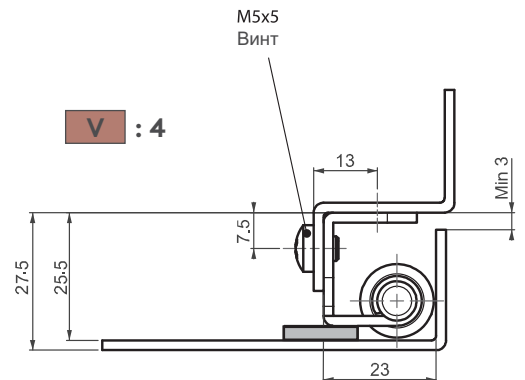

▶ ПОТАЙНЫЕ ПЕТЛИ

ПОТАЙНАЯ ПЕТЛЯ

195

- Подходит для двери с загибом 23,5 и 25,5мм
- Средняя часть покрыта медью для возможной сварки

МАТЕРИАЛ
Сталь

ПОКРЫТИЕ
КОРПУС:
Цинк

СВАРОЧНАЯ ДЕТАЛЬ:
Медь

Установка: 1

Угол поворота петли

Примечание:
Винты в комплекте

Установка: 2
Установка в профиль

195

ПОТАЙНАЯ ПЕТЛЯ

- Подходит для двери с загибом 23,5 и 25,5мм
- Средняя часть покрыта медью для возможной сварки

МАТЕРИАЛ

Сталь

ПОКРЫТИЕ

КОРПУС:

Цинк

СВАРОЧНАЯ ДЕТАЛЬ:

Медь

КОД ИЗДЕЛИЯ

195 - V

КОД ПРОДУКТА

ВЕРСИЯ

Угол поворота петли

Примечание:
Винты в комплекте