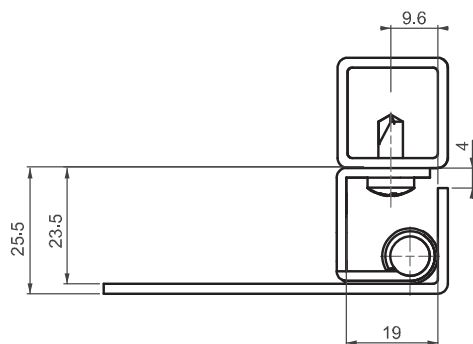

▶ ПОТАЙНЫЕ ПЕТЛИ

ПОТАЙНАЯ ПЕТЛЯ

195

- Подходит для двери с загибом 23,5 и 25,5мм
- Средняя часть покрыта медью для возможной сварки

МАТЕРИАЛ
Сталь

ПОКРЫТИЕ
КОРПУС:
Цинк

СВАРОЧНАЯ ДЕТАЛЬ:
Медь

Установка: 1

Угол поворота петли

Примечание:
Винты в комплекте

Установка: 2
Установка в профиль

195

ПОТАЙНАЯ ПЕТЛЯ

- Подходит для двери с загибом 23,5 и 25,5мм
- Средняя часть покрыта медью для возможной сварки

МАТЕРИАЛ

Сталь

ПОКРЫТИЕ

КОРПУС:

Цинк

СВАРОЧНАЯ ДЕТАЛЬ:

Медь

КОД ИЗДЕЛИЯ

195 - V

КОД ПРОДУКТА

ВЕРСИЯ

Угол поворота петли

Примечание:
Винты в комплекте