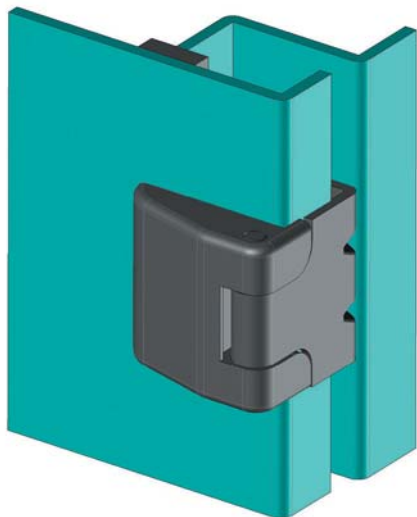

УГЛОВЫЕ ПЕТЛИ

УГЛОВАЯ ПЕТЛЯ

200

ОТВЕРСТИЕ

ШПИЛЬКА

- Для установки на двери с отбортовкой 21мм
- Доступна версия со шпилькой М6

МАТЕРИАЛ
КОРПУС:
Zamak DIN-EN 1774-ZnAl4Cu1

РАМОЧНАЯ ЧАСТЬ:
Сталь

ШТИФТ:
Сталь

ПОКРЫТИЕ
Черное покрытие

МАТЕРИАЛ	M	ПОКРЫТИЕ	F
Zamak	1	Черное покрытие	2

200 УГЛОВАЯ ПЕТЛЯ

200

МАТЕРИАЛ

КОРПУС:
Zamak DIN-EN 1774-ZnAl4Cu1

РАМОЧНАЯ ЧАСТЬ:
Сталь

ШТИФТ:
Сталь

ПОКРЫТИЕ
Черное покрытие

КОД ИЗДЕЛИЯ

МАТЕРИАЛ	M	ПОКРЫТИЕ	F
Zamak	1	Черное покрытие	2

Угол поворота петли

⚠ Примечание:
Винты не в комплекте