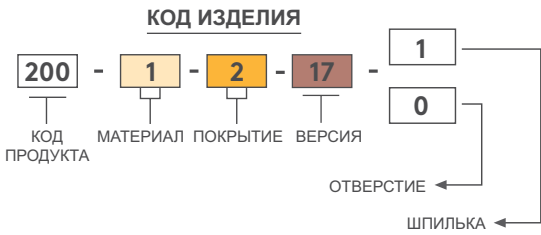

УГЛОВЫЕ ПЕТЛИ

УГЛОВАЯ ПЕТЛЯ

200

ОТВЕРСТИЕ

ШПИЛЬКА

- Для установки на двери с отбортовкой 21мм
- Доступна версия со шпилькой М6

МАТЕРИАЛ
КОРПУС:
Zamak DIN-EN 1774-ZnAl4Cu1

РАМОЧНАЯ ЧАСТЬ:
Сталь

ШТИФТ:
Сталь

ПОКРЫТИЕ
Черное покрытие

МАТЕРИАЛ	M	ПОКРЫТИЕ	F
Zamak	1	Черное покрытие	2

200 УГЛОВАЯ ПЕТЛЯ

200

МАТЕРИАЛ

КОРПУС:
Zamak DIN-EN 1774-ZnAl4Cu1

РАМОЧНАЯ ЧАСТЬ:
Сталь

ШТИФТ:
Сталь

ПОКРЫТИЕ
Черное покрытие

КОД ИЗДЕЛИЯ

МАТЕРИАЛ	M	ПОКРЫТИЕ	F
Zamak	1	Черное покрытие	2

Угол поворота петли

⚠ Примечание:
Винты не в комплекте