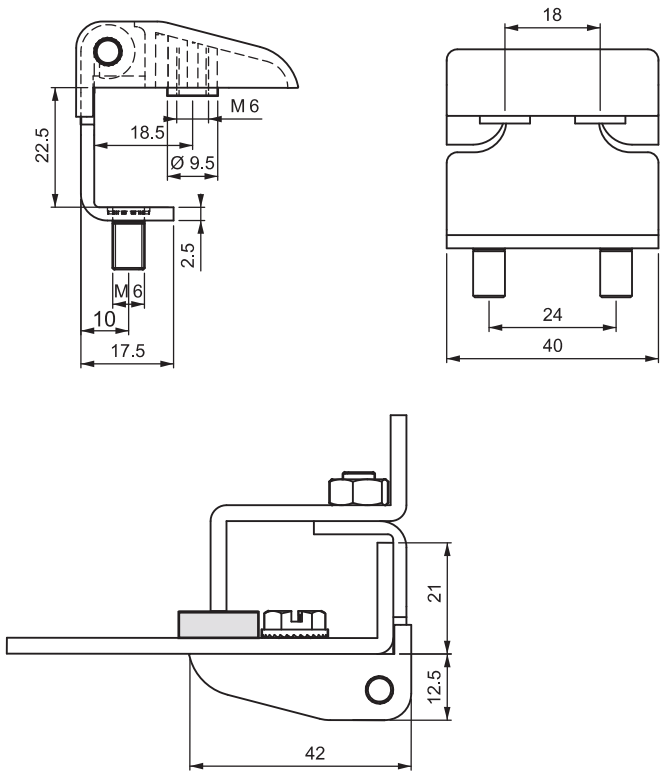

УГЛОВЫЕ ПЕТЛИ

УГЛОВАЯ ПЕТЛЯ

200

ОТВЕРСТИЕ

ШПИЛЬКА

- Для установки на двери с отбортовкой 21мм
- Доступна версия со шпилькой М6

МАТЕРИАЛ
КОРПУС:
Zamak DIN-EN 1774-ZnAl4Cu1

РАМОЧНАЯ ЧАСТЬ:
Сталь

ШТИФТ:
Сталь

ПОКРЫТИЕ
Черное покрытие

МАТЕРИАЛ	M	ПОКРЫТИЕ	F
Zamak	1	Черное покрытие	2

200 УГЛОВАЯ ПЕТЛЯ

200

МАТЕРИАЛ

КОРПУС:
Zamak DIN-EN 1774-ZnAl4Cu1

РАМОЧНАЯ ЧАСТЬ:
Сталь

ШТИФТ:
Сталь

ПОКРЫТИЕ
Черное покрытие

КОД ИЗДЕЛИЯ

МАТЕРИАЛ	M	ПОКРЫТИЕ	F
Zamak	1	Черное покрытие	2

Угол поворота петли

⚠ Примечание:
Винты не в комплекте