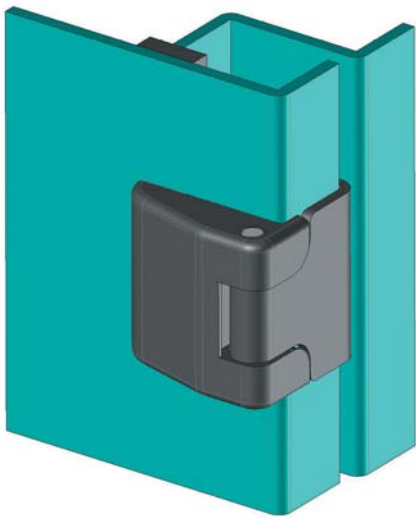

УГЛОВЫЕ ПЕТЛИ

УГЛОВАЯ ПЕТЛЯ

200

ОТВЕРСТИЕ

ШПИЛЬКА

- Для установки на двери с отбортовкой 21мм
- Доступна версия со шпилькой М6

МАТЕРИАЛ
КОРПУС:
Zamak DIN-EN 1774-ZnAl4Cu1

РАМОЧНАЯ ЧАСТЬ:
Сталь

ШТИФТ:
Сталь

ПОКРЫТИЕ
Черное покрытие

МАТЕРИАЛ	M	ПОКРЫТИЕ	F
Zamak	1	Черное покрытие	2

200 УГЛОВАЯ ПЕТЛЯ

200

МАТЕРИАЛ

КОРПУС:
Zamak DIN-EN 1774-ZnAl4Cu1

РАМОЧНАЯ ЧАСТЬ:
Сталь

ШТИФТ:
Сталь

ПОКРЫТИЕ
Черное покрытие

КОД ИЗДЕЛИЯ

МАТЕРИАЛ	M	ПОКРЫТИЕ	F
Zamak	1	Черное покрытие	2

Угол поворота петли

⚠ Примечание:
Винты не в комплекте