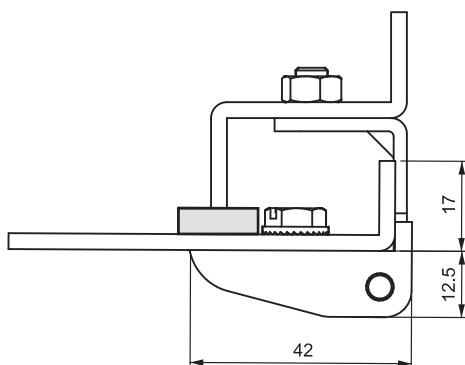

УГЛОВЫЕ ПЕТЛИ

УГЛОВАЯ ПЕТЛЯ

200

ОТВЕРСТИЕ

ШПИЛЬКА

- Для установки на двери с отбортовкой 21мм
- Доступна версия со шпилькой М6

МАТЕРИАЛ
КОРПУС:
Zamak DIN-EN 1774-ZnAl4Cu1

РАМОЧНАЯ ЧАСТЬ:
Сталь

ШТИФТ:
Сталь

ПОКРЫТИЕ
Черное покрытие

МАТЕРИАЛ	M	ПОКРЫТИЕ	F
Zamak	1	Черное покрытие	2

200 УГЛОВАЯ ПЕТЛЯ

200

МАТЕРИАЛ

КОРПУС:
Zamak DIN-EN 1774-ZnAl4Cu1

РАМОЧНАЯ ЧАСТЬ:
Сталь

ШТИФТ:
Сталь

ПОКРЫТИЕ
Черное покрытие

КОД ИЗДЕЛИЯ

МАТЕРИАЛ	M	ПОКРЫТИЕ	F
Zamak	1	Черное покрытие	2

Угол поворота петли

⚠ Примечание:
Винты не в комплекте