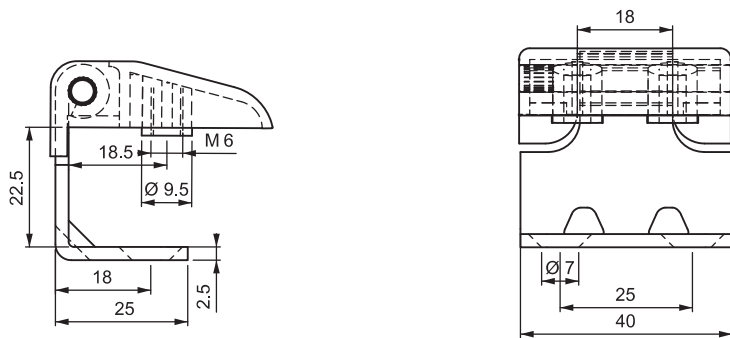

УГЛОВЫЕ ПЕТЛИ

УГЛОВАЯ ПЕТЛЯ

200

ОТВЕРСТИЕ

ШПИЛЬКА

- Для установки на двери с отбортовкой 21мм
- Доступна версия со шпилькой М6

МАТЕРИАЛ
КОРПУС:
Zamak DIN-EN 1774-ZnAl4Cu1

РАМОЧНАЯ ЧАСТЬ:
Сталь

ШТИФТ:
Сталь

ПОКРЫТИЕ
Черное покрытие

МАТЕРИАЛ	M	ПОКРЫТИЕ	F
Zamak	1	Черное покрытие	2

200 УГЛОВАЯ ПЕТЛЯ

200

МАТЕРИАЛ

КОРПУС:
Zamak DIN-EN 1774-ZnAl4Cu1

РАМОЧНАЯ ЧАСТЬ:
Сталь

ШТИФТ:
Сталь

ПОКРЫТИЕ
Черное покрытие

КОД ИЗДЕЛИЯ

МАТЕРИАЛ	M	ПОКРЫТИЕ	F
Zamak	1	Черное покрытие	2

Угол поворота петли

⚠ Примечание:
Винты не в комплекте