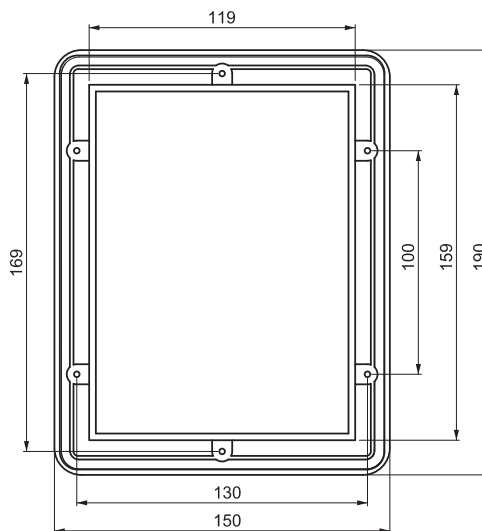

СМОТРОВОЕ ОКНО

2216

- Большой вариант

СМОТРОВОЕ ОКНО

2215

- Маленький вариант

Для осмотра счетчиков и внутреннего пространства, не открывая дверь