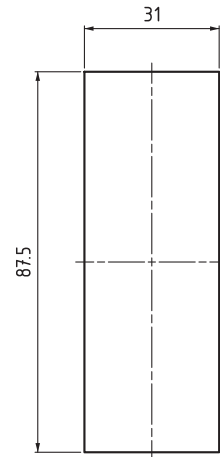

РУЧКА ДЛЯ БОКОВЫХ ПАНЕЛЕЙ

274

ТОЛЩИНА ПАНЕЛИ

V : 1

Монтажное отверстие

- Плоский дизайн
- Легкий монтаж

МАТЕРИАЛ
АБС

ТОЛЩИНА ПАНЕЛИ

V : 2

Монтажное отверстие

КОД ИЗДЕЛИЯ

ТОЛЩИНА	DT
0.8 - 1.4 mm	15
1.5 - 2.2 mm	22