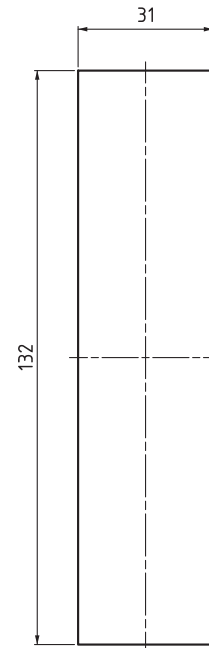

РУЧКА ДЛЯ БОКОВЫХ ПАНЕЛЕЙ

274

ТОЛЩИНА ПАНЕЛИ

V : 1

Монтажное отверстие

- Плоский дизайн
- Легкий монтаж

МАТЕРИАЛ
АБС

ТОЛЩИНА ПАНЕЛИ

V : 2

Монтажное отверстие

КОД ИЗДЕЛИЯ

ТОЛЩИНА	DT
0.8 - 1.4 mm	15
1.5 - 2.2 mm	22