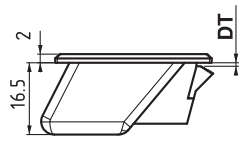

РУЧКА ДЛЯ БОКОВЫХ ПАНЕЛЕЙ

274

ТОЛЩИНА ПАНЕЛИ

V : 1

Монтажное отверстие

- Плоский дизайн
- Легкий монтаж

МАТЕРИАЛ
АБС

ТОЛЩИНА ПАНЕЛИ

V : 2

Монтажное отверстие

КОД ИЗДЕЛИЯ

ТОЛЩИНА	DT
0.8 - 1.4 mm	15
1.5 - 2.2 mm	22