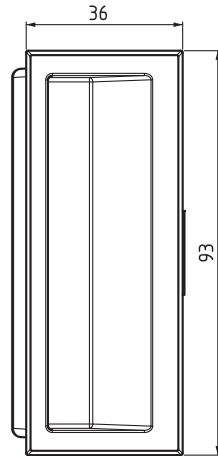

РУЧКА ДЛЯ БОКОВЫХ ПАНЕЛЕЙ

274

ТОЛЩИНА ПАНЕЛИ

V : 1

Монтажное отверстие

- Плоский дизайн
- Легкий монтаж

МАТЕРИАЛ
АБС

ТОЛЩИНА ПАНЕЛИ

V : 2

Монтажное отверстие

КОД ИЗДЕЛИЯ

ТОЛЩИНА	DT
0.8 - 1.4 mm	15
1.5 - 2.2 mm	22