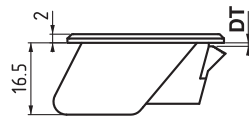

РУЧКА ДЛЯ БОКОВЫХ ПАНЕЛЕЙ

274

ТОЛЩИНА ПАНЕЛИ

V : 1

Монтажное отверстие

- Плоский дизайн
- Легкий монтаж

МАТЕРИАЛ
АБС

ТОЛЩИНА ПАНЕЛИ

V : 2

Монтажное отверстие

КОД ИЗДЕЛИЯ

ТОЛЩИНА	DT
0.8 - 1.4 mm	15
1.5 - 2.2 mm	22