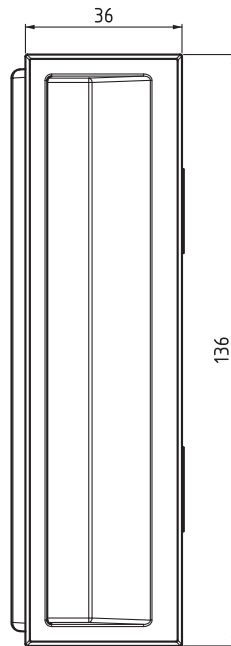

РУЧКА ДЛЯ БОКОВЫХ ПАНЕЛЕЙ

274

ТОЛЩИНА ПАНЕЛИ

V : 1

Монтажное отверстие

- Плоский дизайн
- Легкий монтаж

МАТЕРИАЛ
АБС

ТОЛЩИНА ПАНЕЛИ

V : 2

Монтажное отверстие

КОД ИЗДЕЛИЯ

ТОЛЩИНА	DT
0.8 - 1.4 mm	15
1.5 - 2.2 mm	22