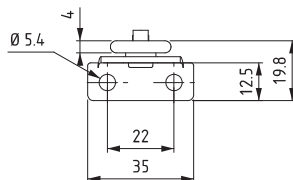

279

ФИКСАТОР ДВЕРИ

- Версия из нержавеющей стали: стр. 519
- Для тяжелых панелей
- Толщина стали 4мм

**МАТЕРИАЛ**  
Сталь  
**ПОКРЫТИЕ**  
Цинк

ПРАВЫЙ

ЛЕВЫЙ

L mm
292
202
135

КОД ИЗДЕЛИЯ