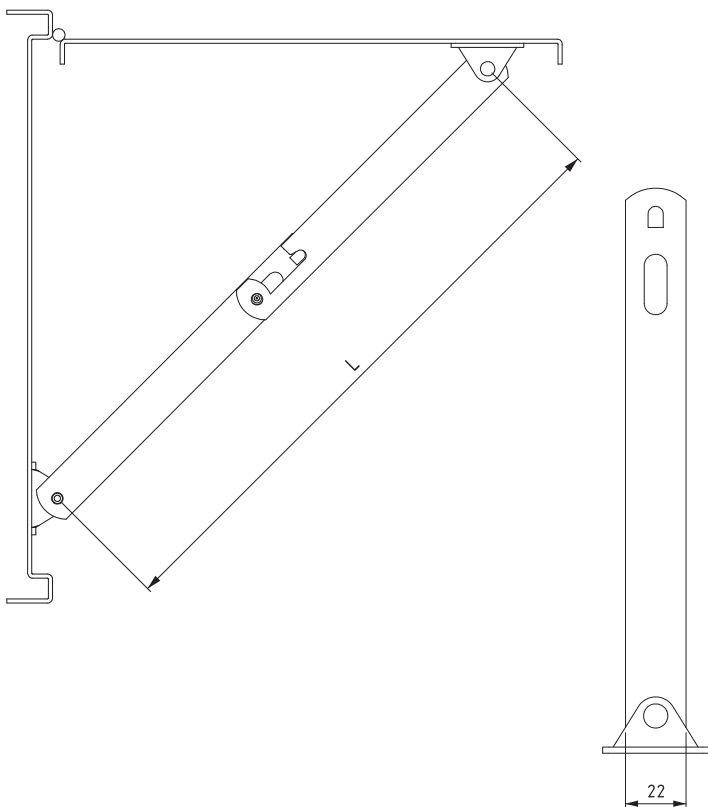

279

ФИКСАТОР ДВЕРИ

- Версия из нержавеющей стали: стр. 519
- Для тяжелых панелей
- Толщина стали 4мм

**МАТЕРИАЛ**  
Сталь  
**ПОКРЫТИЕ**  
Цинк

ПРАВЫЙ

ЛЕВЫЙ

L mm
292
202
135

КОД ИЗДЕЛИЯ