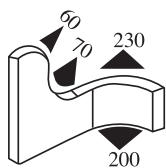

Толщина  
1.0-3.0 mm

340.09.006

Материал	Резина	Цвет:	Черный	Упаковка (м) :	100
----------	--------	-------	--------	----------------	-----

Толщина  
1.0-2.0 mm

340.09.007

Материал	Резина	Цвет:	Черный	Упаковка (м) :	100
----------	--------	-------	--------	----------------	-----

Толщина  
1.5-3.0 mm

340.09.010

Материал	Резина	Цвет:	Черный	Упаковка (м) :	50
----------	--------	-------	--------	----------------	----

Толщина  
1.0-3.0 mm

340.09.014

Материал	Резина	Цвет:	Черный	Упаковка (м) :	50
----------	--------	-------	--------	----------------	----