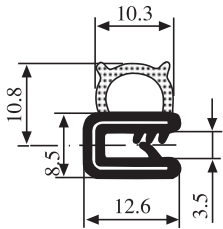

Толщина  
1.0-3.0 mm

340.09.006

Материал	Резина	Цвет:	Черный	Упаковка (м) :	100
----------	--------	-------	--------	----------------	-----

Толщина  
1.0-2.0 mm

340.09.007

Материал	Резина	Цвет:	Черный	Упаковка (м) :	100
----------	--------	-------	--------	----------------	-----

Толщина  
1.5-3.0 mm

340.09.010

Материал	Резина	Цвет:	Черный	Упаковка (м) :	50
----------	--------	-------	--------	----------------	----

Толщина  
1.0-3.0 mm

340.09.014

Материал	Резина	Цвет:	Черный	Упаковка (м) :	50
----------	--------	-------	--------	----------------	----