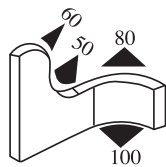

Толщина  
1.0-3.0 mm

340.09.006

Материал	Резина	Цвет:	Черный	Упаковка (м) :	100
----------	--------	-------	--------	----------------	-----

Толщина  
1.0-2.0 mm

340.09.007

Материал	Резина	Цвет:	Черный	Упаковка (м) :	100
----------	--------	-------	--------	----------------	-----

Толщина  
1.5-3.0 mm

340.09.010

Материал	Резина	Цвет:	Черный	Упаковка (м) :	50
----------	--------	-------	--------	----------------	----

Толщина  
1.0-3.0 mm

340.09.014

Материал	Резина	Цвет:	Черный	Упаковка (м) :	50
----------	--------	-------	--------	----------------	----