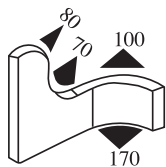

Толщина  
1.0-3.0 mm

340.09.006

Материал	Резина	Цвет:	Черный	Упаковка (м) :	100
----------	--------	-------	--------	----------------	-----

Толщина  
1.0-2.0 mm

340.09.007

Материал	Резина	Цвет:	Черный	Упаковка (м) :	100
----------	--------	-------	--------	----------------	-----

Толщина  
1.5-3.0 mm

340.09.010

Материал	Резина	Цвет:	Черный	Упаковка (м) :	50
----------	--------	-------	--------	----------------	----

Толщина  
1.0-3.0 mm

340.09.014

Материал	Резина	Цвет:	Черный	Упаковка (м) :	50
----------	--------	-------	--------	----------------	----