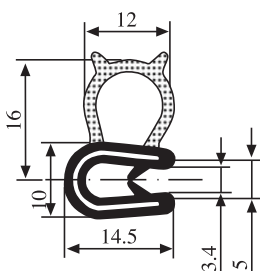

Толщина  
1.0-3.0 mm

340.09.006

Материал	Резина	Цвет:	Черный	Упаковка (м) :	100
----------	--------	-------	--------	----------------	-----

Толщина  
1.0-2.0 mm

340.09.007

Материал	Резина	Цвет:	Черный	Упаковка (м) :	100
----------	--------	-------	--------	----------------	-----

Толщина  
1.5-3.0 mm

340.09.010

Материал	Резина	Цвет:	Черный	Упаковка (м) :	50
----------	--------	-------	--------	----------------	----

Толщина  
1.0-3.0 mm

340.09.014

Материал	Резина	Цвет:	Черный	Упаковка (м) :	50
----------	--------	-------	--------	----------------	----