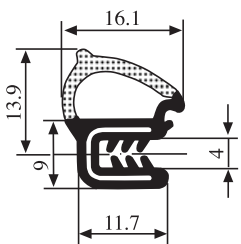

Толщина  
1.0-3.0 mm

340.09.006

Материал	Резина	Цвет:	Черный	Упаковка (м) :	100
----------	--------	-------	--------	----------------	-----

Толщина  
1.0-2.0 mm

340.09.007

Материал	Резина	Цвет:	Черный	Упаковка (м) :	100
----------	--------	-------	--------	----------------	-----

Толщина  
1.5-3.0 mm

340.09.010

Материал	Резина	Цвет:	Черный	Упаковка (м) :	50
----------	--------	-------	--------	----------------	----

Толщина  
1.0-3.0 mm

340.09.014

Материал	Резина	Цвет:	Черный	Упаковка (м) :	50
----------	--------	-------	--------	----------------	----