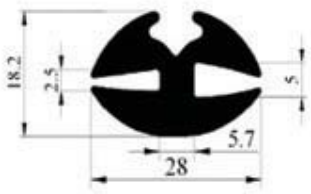

340.09.380

340.09.383

Материал	Резина	Цвет:	Черный	Упаковка (м) :	100
----------	--------	-------	--------	----------------	-----

340.09.381

340.09.383

Материал	Резина	Цвет:	Черный	Упаковка (м) :	50
----------	--------	-------	--------	----------------	----

340.09.385

340.09.611

Материал	Резина	Цвет:	Черный	Упаковка (м) :	50
----------	--------	-------	--------	----------------	----

340.09.382

340.09.384

Материал	Резина	Цвет:	Черный	Упаковка (м) :	50
----------	--------	-------	--------	----------------	----