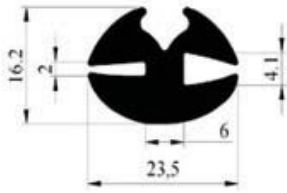

340.09.380

340.09.383

Материал	Резина	Цвет:	Черный	Упаковка (м) :	100
----------	--------	-------	--------	----------------	-----

340.09.381

340.09.383

Материал	Резина	Цвет:	Черный	Упаковка (м) :	50
----------	--------	-------	--------	----------------	----

340.09.385

340.09.611

Материал	Резина	Цвет:	Черный	Упаковка (м) :	50
----------	--------	-------	--------	----------------	----

340.09.382

340.09.384

Материал	Резина	Цвет:	Черный	Упаковка (м) :	50
----------	--------	-------	--------	----------------	----