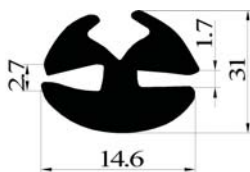

340.09.380

340.09.383

Материал	Резина	Цвет:	Черный	Упаковка (м) :	100

340.09.381

340.09.383

Материал	Резина	Цвет:	Черный	Упаковка (м) :	50

340.09.385

340.09.611

Материал	Резина	Цвет:	Черный	Упаковка (м) :	50

340.09.382

340.09.384

Материал	Резина	Цвет:	Черный	Упаковка (м) :	50