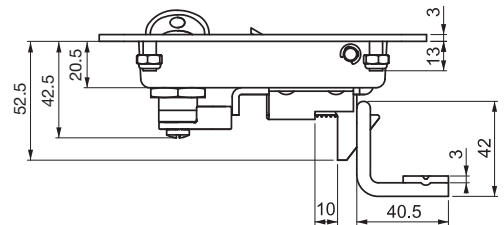

**ЗАМОК ДЛЯ КАБИН**

**016**

**IP 54**

**LH/RH**

**RoHS**

- Способ запирания двери - захлопывание.
- Используется с ответной частью
- Возможность открытия изнутри
- Латунный ригель

**ОТВЕТНАЯ ЧАСТЬ**

**016 A7**

- Возможны другие размеры

**МАТЕРИАЛ**

Нержавеющая сталь (AISI 304)

Монтажное отверстие

**КОД ПРОДУКТА**

ВАРИАНТЫ		DD
нержавеющая шторка от пыли (одинаковые ключи)		03
нержавеющая шторка от пыли (разные ключи)		32