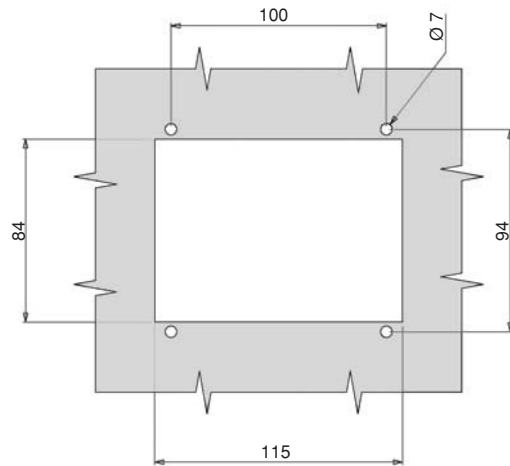

**ЗАМОК ДЛЯ КАБИН**

**016**

**IP 54**

**LH/RH**

**RoHS**

- Способ запирания двери - захлопывание.
- Используется с ответной частью
- Возможность открытия изнутри
- Латунный ригель

**ОТВЕТНАЯ ЧАСТЬ**

**016 A7**

- Возможны другие размеры

**МАТЕРИАЛ**

Нержавеющая сталь (AISI 304)

Монтажное отверстие

**КОД ПРОДУКТА**

ВАРИАНТЫ		DD
нержавеющая шторка от пыли (одинаковые ключи)		03
нержавеющая шторка от пыли (разные ключи)		32