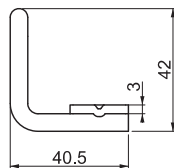

**ЗАМОК ДЛЯ КАБИН**

**016**

**IP 54**

**LH/RH**

**RoHS**

- Способ запирания двери - захлопывание.
- Используется с ответной частью
- Возможность открытия изнутри
- Латунный ригель

**ОТВЕТНАЯ ЧАСТЬ**

**016 A7**

- Возможны другие размеры

**МАТЕРИАЛ**

Нержавеющая сталь (AISI 304)

Монтажное отверстие

**КОД ПРОДУКТА**

ВАРИАНТЫ		DD
нержавеющая шторка от пыли (одинаковые ключи)		03
нержавеющая шторка от пыли (разные ключи)		32