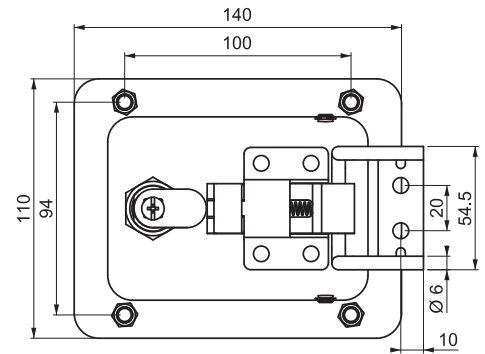

**ЗАМОК ДЛЯ КАБИН**

**016**

**IP 54**

**LH/RH**

**RoHS**

- Способ запирания двери - захлопывание.
- Используется с ответной частью
- Возможность открытия изнутри
- Латунный ригель

**ОТВЕТНАЯ ЧАСТЬ**

**016 A7**

- Возможны другие размеры

**МАТЕРИАЛ**

Нержавеющая сталь (AISI 304)

Монтажное отверстие

**КОД ПРОДУКТА**

ВАРИАНТЫ		DD
нержавеющая шторка от пыли (одинаковые ключи)		03
нержавеющая шторка от пыли (разные ключи)		32