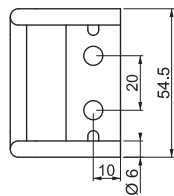

**ЗАМОК ДЛЯ КАБИН**

**016**

**IP 54**

**LH/RH**

**RoHS**

- Способ запирания двери - захлопывание.
- Используется с ответной частью
- Возможность открытия изнутри
- Латунный ригель

**ОТВЕТНАЯ ЧАСТЬ**

**016 A7**

- Возможны другие размеры

**МАТЕРИАЛ**

Нержавеющая сталь (AISI 304)

Монтажное отверстие

**КОД ПРОДУКТА**

ВАРИАНТЫ		DD
нержавеющая шторка от пыли (одинаковые ключи)		03
нержавеющая шторка от пыли (разные ключи)		32