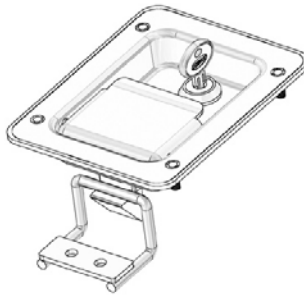

**ЗАМОК ДЛЯ КАБИН**

**016**

**IP 54**

**LH/RH**

**RoHS**

- Способ запирания двери - захлопывание.
- Используется с ответной частью
- Возможность открытия изнутри
- Латунный ригель

**ОТВЕТНАЯ ЧАСТЬ**

**016 A7**

- Возможны другие размеры

**МАТЕРИАЛ**

Нержавеющая сталь (AISI 304)

Монтажное отверстие

**КОД ПРОДУКТА**

ВАРИАНТЫ		DD
нержавеющая шторка от пыли (одинаковые ключи)		03
нержавеющая шторка от пыли (разные ключи)		32