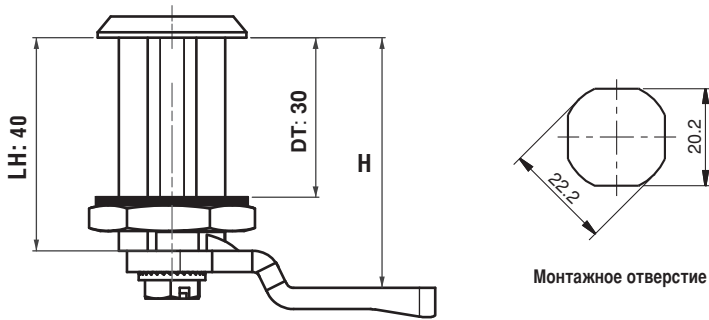

064

ЗАМОК НА ЧЕТВЕРТЬ ПОВОРОТА

DT	LH
30	40
40	50
50	60

IP 65

LH/RH

RoHS

- Предназначен для термо- и звукоизоляционных панелей
- Корпус выполнен в соответствии с посадочными размерами стандартных замков на четверть оборота
- IP 65 (опционально)

МАТЕРИАЛ

Нержавеющая сталь (AISI 3.....)

Двойн. бородка 3 мм	Двойн. бородка 5 мм	8 мм Квадрат	7 мм треугольный	8 мм треугольный	Железнодорожный
DD 13	DD 15	DD 28	DD 37	DD 38	DD 88

КОД ПРОДУКТА

064 - 4 - 0 - DD - DT - CC - 1