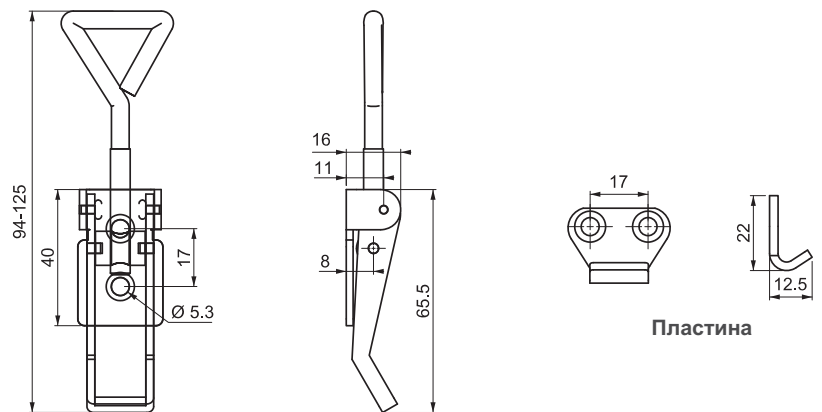

ЗАМОК-ЗАЩЕЛКА

340.00.135

- Версия с опцией под навесной замок

МАТЕРИАЛ И ПОКРЫТИЕ
Сталь - Цинк

ЗАМОК-ЗАЩЕЛКА

340.00.133

- Для ящиков, щитов, кабин

МАТЕРИАЛ И ПОКРЫТИЕ
Сталь - Цинк

ЗАМОК-ЗАЩЕЛКА

340.00.131

- Для ящиков, щитов, кабин

МАТЕРИАЛ И ПОКРЫТИЕ
Сталь - Цинк