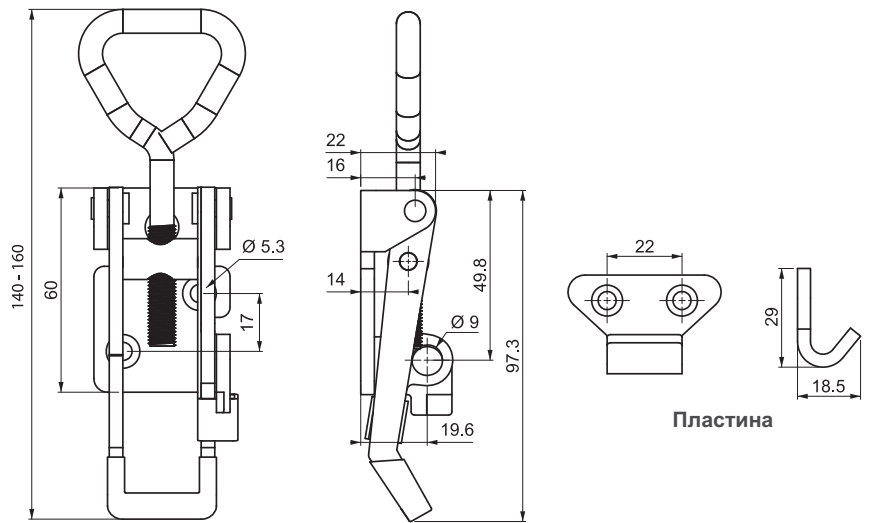

ЗАМОК-ЗАЩЕЛКА

340.00.135

- Версия с опцией под навесной замок

МАТЕРИАЛ И ПОКРЫТИЕ
Сталь - Цинк

ЗАМОК-ЗАЩЕЛКА

340.00.133

- Для ящиков, щитов, кабин

МАТЕРИАЛ И ПОКРЫТИЕ
Сталь - Цинк

ЗАМОК-ЗАЩЕЛКА

340.00.131

- Для ящиков, щитов, кабин

МАТЕРИАЛ И ПОКРЫТИЕ
Сталь - Цинк