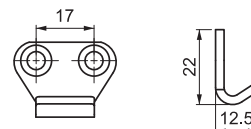

ЗАМОК-ЗАЩЕЛКА

340.00.135

- Версия с опцией под навесной замок

МАТЕРИАЛ И ПОКРЫТИЕ
Сталь - Цинк

ЗАМОК-ЗАЩЕЛКА

340.00.133

- Для ящиков, щитов, кабин

МАТЕРИАЛ И ПОКРЫТИЕ
Сталь - Цинк

Пластина

ЗАМОК-ЗАЩЕЛКА

340.00.131

- Для ящиков, щитов, кабин

МАТЕРИАЛ И ПОКРЫТИЕ
Сталь - Цинк