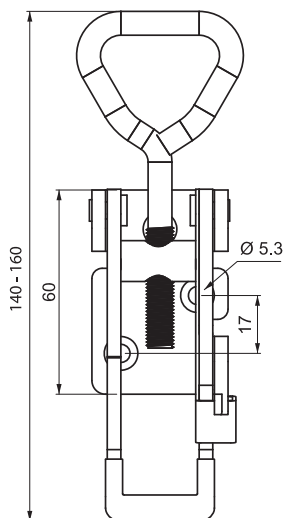

ЗАМОК-ЗАЩЕЛКА

340.00.135

- Версия с опцией под навесной замок

МАТЕРИАЛ И ПОКРЫТИЕ
Сталь - Цинк

Пластина

ЗАМОК-ЗАЩЕЛКА

340.00.133

- Для ящиков, щитов, кабин

МАТЕРИАЛ И ПОКРЫТИЕ
Сталь - Цинк

Пластина

ЗАМОК-ЗАЩЕЛКА

340.00.131

- Для ящиков, щитов, кабин

МАТЕРИАЛ И ПОКРЫТИЕ
Сталь - Цинк

Пластина