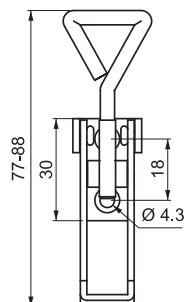

МАТЕРИАЛ И ПОКРЫТИЕ
Сталь - Цинк

Пластина

ЗАМОК-ЗАЩЕЛКА

340.00.131

- Для ящиков, щитов, кабин

МАТЕРИАЛ И ПОКРЫТИЕ
Сталь - Цинк

Пластина