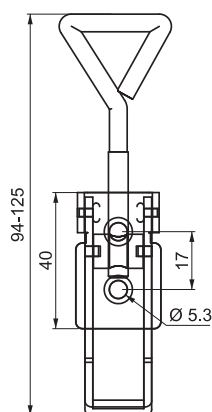

ЗАМОК-ЗАЩЕЛКА

340.00.135

- Версия с опцией под навесной замок

МАТЕРИАЛ И ПОКРЫТИЕ
Сталь - Цинк

Пластина

ЗАМОК-ЗАЩЕЛКА

340.00.133

- Для ящиков, щитов, кабин

МАТЕРИАЛ И ПОКРЫТИЕ
Сталь - Цинк

Пластина

ЗАМОК-ЗАЩЕЛКА

340.00.131

- Для ящиков, щитов, кабин

МАТЕРИАЛ И ПОКРЫТИЕ
Сталь - Цинк

Пластина