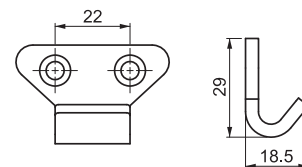

ЗАМОК-ЗАЩЕЛКА

340.00.135

- Версия с опцией под навесной замок

МАТЕРИАЛ И ПОКРЫТИЕ
Сталь - Цинк

Пластина

ЗАМОК-ЗАЩЕЛКА

340.00.133

- Для ящиков, щитов, кабин