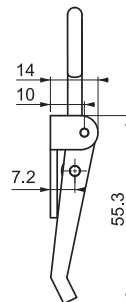

МАТЕРИАЛ И ПОКРЫТИЕ
Сталь - Цинк

Пластина

ЗАМОК-ЗАЩЕЛКА

340.00.131

- Для ящиков, щитов, кабин

МАТЕРИАЛ И ПОКРЫТИЕ
Сталь - Цинк

Пластина