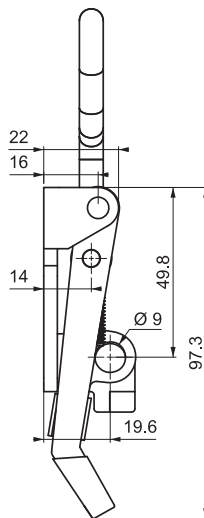

ЗАМОК-ЗАЩЕЛКА

340.00.135

- Версия с опцией под навесной замок

МАТЕРИАЛ И ПОКРЫТИЕ
Сталь - Цинк

Пластина

ЗАМОК-ЗАЩЕЛКА

340.00.133

- Для ящиков, щитов, кабин

МАТЕРИАЛ И ПОКРЫТИЕ
Сталь - Цинк

Пластина

ЗАМОК-ЗАЩЕЛКА

340.00.131

- Для ящиков, щитов, кабин

МАТЕРИАЛ И ПОКРЫТИЕ
Сталь - Цинк

Пластина