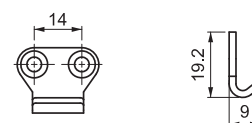

МАТЕРИАЛ И ПОКРЫТИЕ
Сталь - Цинк

Пластина

ЗАМОК-ЗАЩЕЛКА

340.00.131

- Для ящиков, щитов, кабин

МАТЕРИАЛ И ПОКРЫТИЕ
Сталь - Цинк

Пластина