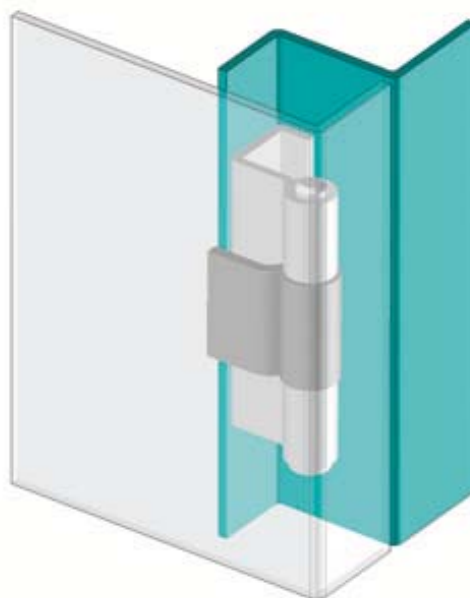

ПЕТЛЯ ПОТАЙНАЯ

095

- Для дверей с бортом 22,5 мм и более
- Есть варианты с отверстием или шпилькой
- Различные варианты центральной части

МАТЕРИАЛЫ

Корпус : Нержавеющая сталь (AISI 304)

Штифт : Нержавеющая сталь (AISI 303)

Внимание:

Болты поставляются в комплекте

Угол разворота петли

LH/RH

КОД ПРОДУКТА

095

4

-