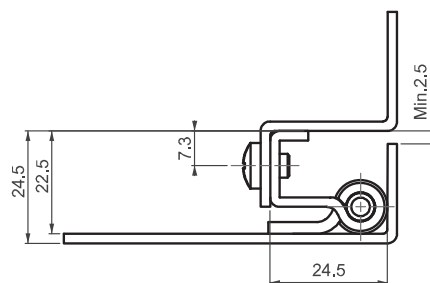

ПЕТЛЯ ПОТАЙНАЯ

095

- Для дверей с бортом 22,5 мм и более
- Есть варианты с отверстием или шпилькой
- Различные варианты центральной части

МАТЕРИАЛЫ

Корпус : Нержавеющая сталь (AISI 304)

Штифт : Нержавеющая сталь (AISI 303)

Внимание:

Болты поставляются в комплекте

Угол разворота петли

LH/RH

КОД ПРОДУКТА

095

4

-