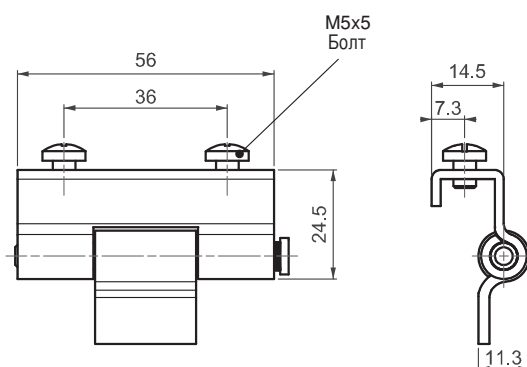

ПЕТЛЯ ПОТАЙНАЯ

095

- Для дверей с бортом 22,5 мм и более
- Есть варианты с отверстием или шпилькой
- Различные варианты центральной части

МАТЕРИАЛЫ

Корпус : Нержавеющая сталь (AISI 304)

Штифт : Нержавеющая сталь (AISI 303)

Внимание:

Болты поставляются в комплекте

Угол разворота петли

LH/RH

КОД ПРОДУКТА

095

4

-