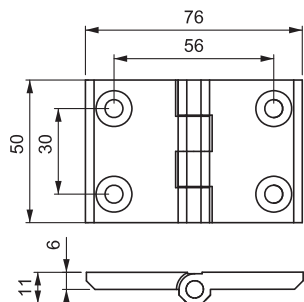

099

LH/RH

V : 4

МАТЕРИАЛЫ

Нержавеющая сталь (AISI 316)

V : 7

Угол разворота петли

V : 10