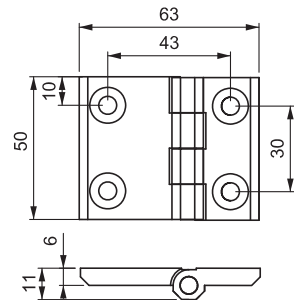

099

LH/RH

V : 4

МАТЕРИАЛЫ

Нержавеющая сталь (AISI 316)

V : 7

Угол разворота петли

V : 10