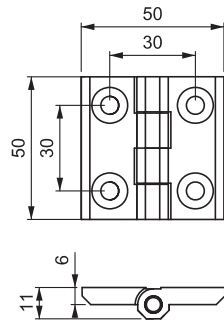

099

LH/RH

V : 4

МАТЕРИАЛЫ

Нержавеющая сталь (AISI 316)

V : 7

Угол разворота петли

V : 10