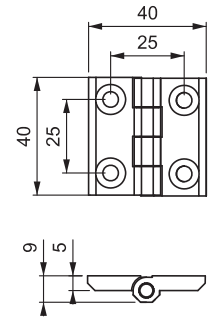

ЛИСТОВАЯ ПЕТЛЯ

299

LH/RH

V : 3

МАТЕРИАЛЫ

Нержавеющая сталь (AISI 316)

КОД ПРОДУКТА

299

099

LH/RH

V : 4

МАТЕРИАЛЫ

Нержавеющая сталь (AISI 316)

V : 7

Угол разворота петли

V : 10