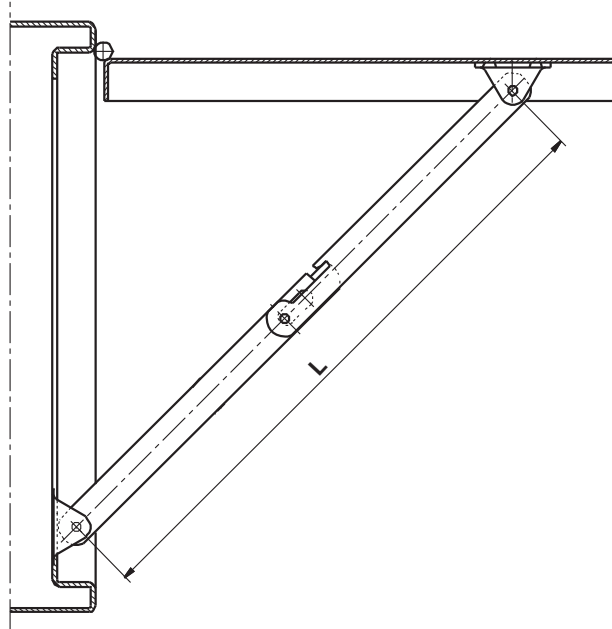

ОГРАНИЧИТЕЛЬ ХОДА ДВЕРИ

079

Левый
(LH)

Правый
(RH)

L мм
292
202
135

MATERIAL

Stainless steel (AISI 304)

КОД ПРОДУКТА