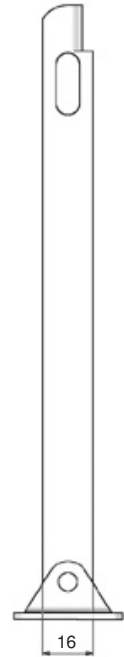

ОГРАНИЧИТЕЛЬ ХОДА ДВЕРИ

079

Левый
(LH)

Правый
(RH)

L мм
292
202
135

MATERIAL

Stainless steel (AISI 304)

КОД ПРОДУКТА