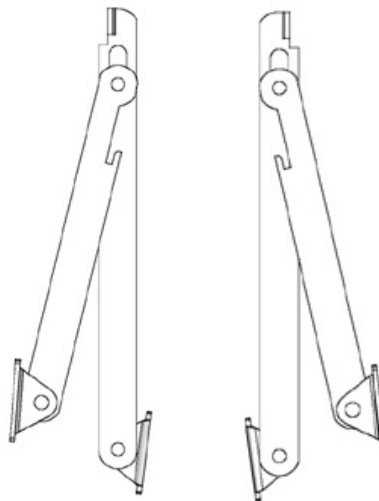

ОГРАНИЧИТЕЛЬ ХОДА ДВЕРИ

079

Левый
(LH)

Правый
(RH)

L мм
292
202
135

MATERIAL

Stainless steel (AISI 304)

КОД ПРОДУКТА