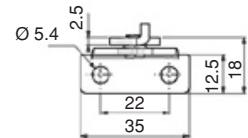

ОГРАНИЧИТЕЛЬ ХОДА ДВЕРИ

079

Левый
(LH)

Правый
(RH)

L мм
292
202
135

MATERIAL

Stainless steel (AISI 304)

КОД ПРОДУКТА