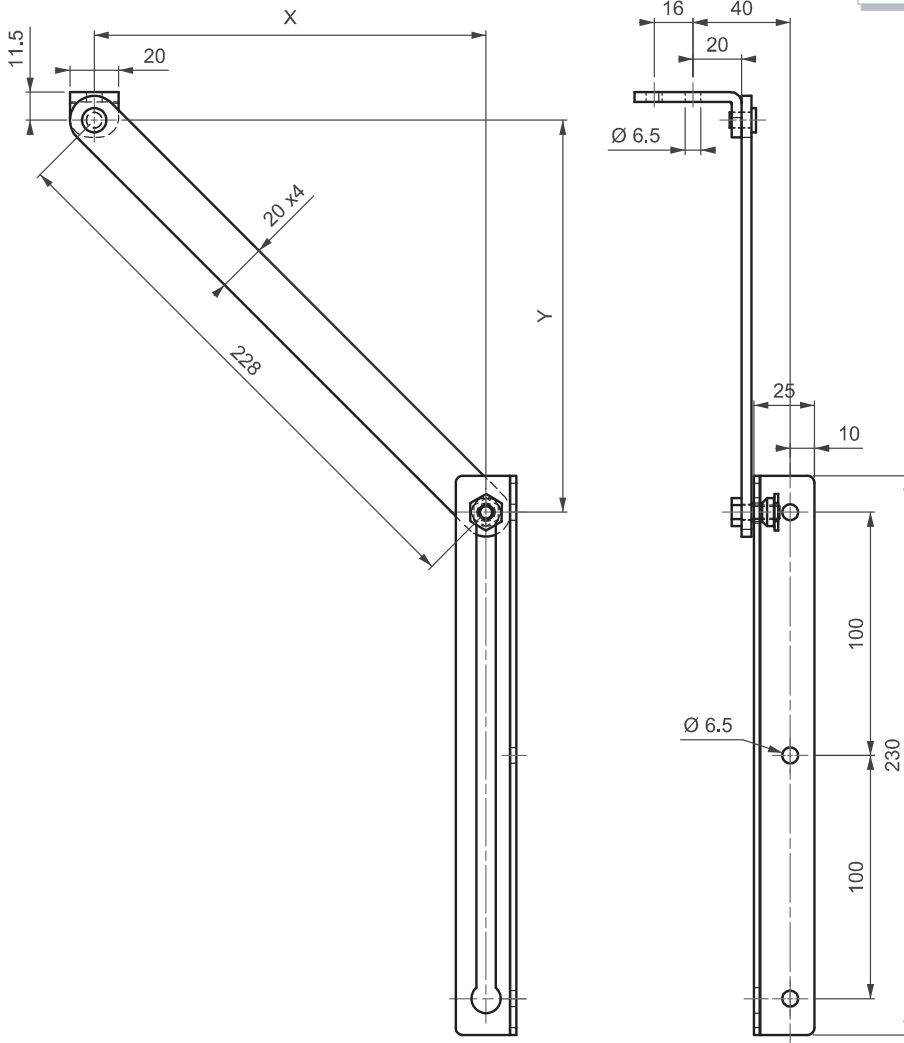

179

ОГРАНИЧИТЕЛЬ ХОДА ДВЕРИ

- Надежная фиксация двери в открытом положении
- Левое и правостороннее расположение

MATERIAL

Stainless steel (AISI 304)

Монтажные размеры

Угол открывания двери	Размеры		Минимальная ширина двери
	X	Y	
90°	140	180	403
105°	120	166	389
120°	110	150	373
135°	100	146	369

Для других конфигураций

$Y = X + \text{min. } 40$

КОД ПРОДУКТА

179 - 4 - 0

КОД ГРУППЫ МАТЕРИАЛ ПОКРЫТИЕ