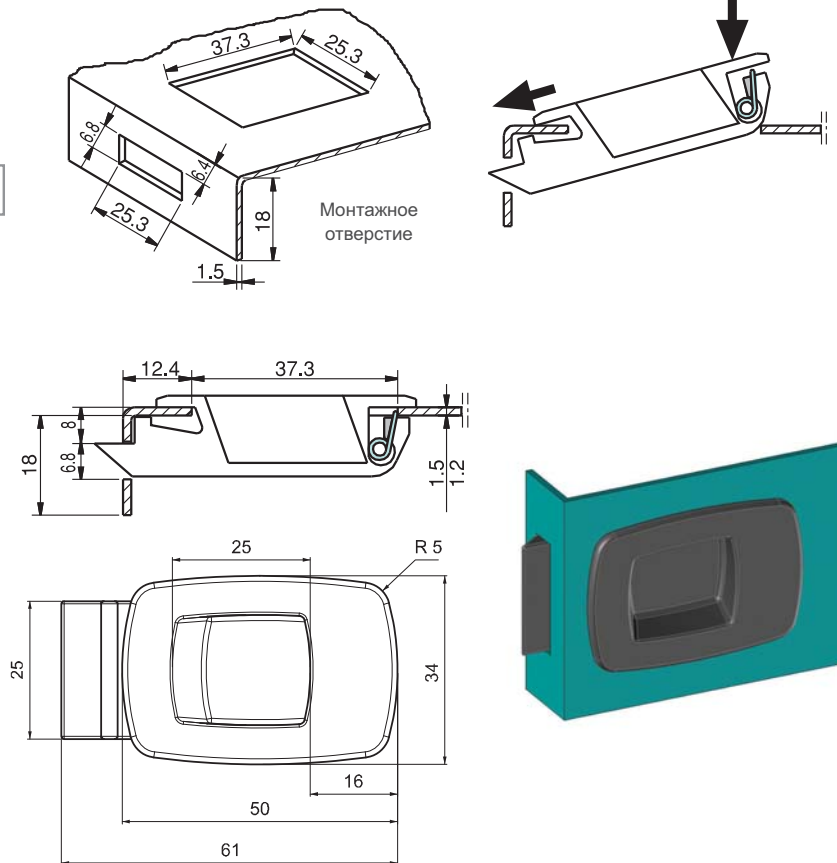

ЗАМОК-ЗАЩЕЛКА

071

- Легкий монтаж
- Долговечная пружина из нержавеющей стали
- Подходит для толщины металла 0,8мм - 1,5мм

**МАТЕРИАЛ**

КОРПУС: АБС-пластик  
ПРУЖИНА: Нержавеющая сталь

СПЕЦИФИКАЦИЯ	КОД ИЗДЕЛИЯ
0.8 -1.2мм Толщина панели	071.12
1.2 -1.5мм Толщина панели	071.15

ЗАМОК-ЗАЩЕЛКА

371

- Стильный дизайн
- Легкий монтаж
- Долговечная пружина
- Подходит для толщины металла 0,8мм - 1,5мм
- Подходит для небольших дверей

**МАТЕРИАЛ**

КОРПУС: АБС-пластик  
ПРУЖИНА: Нержавеющая сталь

СПЕЦИФИКАЦИЯ	КОД ИЗДЕЛИЯ
0.8 -1.2мм Толщина панели	371.12
1.2 -1.5мм Толщина панели	371.15