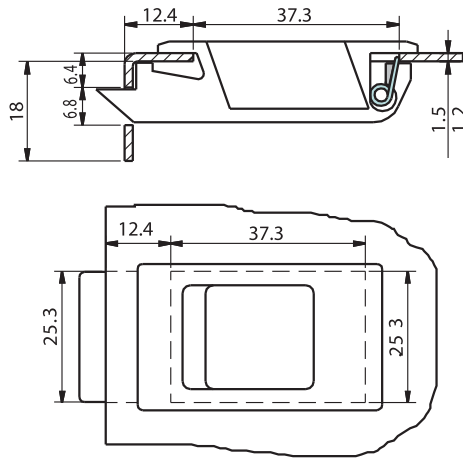

ЗАМОК-ЗАЩЕЛКА

071

- Легкий монтаж
- Долговечная пружина из нержавеющей стали
- Подходит для толщины металла 0,8мм - 1,5мм

**МАТЕРИАЛ**

КОРПУС: АБС-пластик  
ПРУЖИНА: Нержавеющая сталь

СПЕЦИФИКАЦИЯ	КОД ИЗДЕЛИЯ
0.8 -1.2мм Толщина панели	071.12
1.2 -1.5мм Толщина панели	071.15

ЗАМОК-ЗАЩЕЛКА

371

- Стильный дизайн
- Легкий монтаж
- Долговечная пружина
- Подходит для толщины металла 0,8мм - 1,5мм
- Подходит для небольших дверей

**МАТЕРИАЛ**

КОРПУС: АБС-пластик  
ПРУЖИНА: Нержавеющая сталь

СПЕЦИФИКАЦИЯ	КОД ИЗДЕЛИЯ
0.8 -1.2мм Толщина панели	371.12
1.2 -1.5мм Толщина панели	371.15