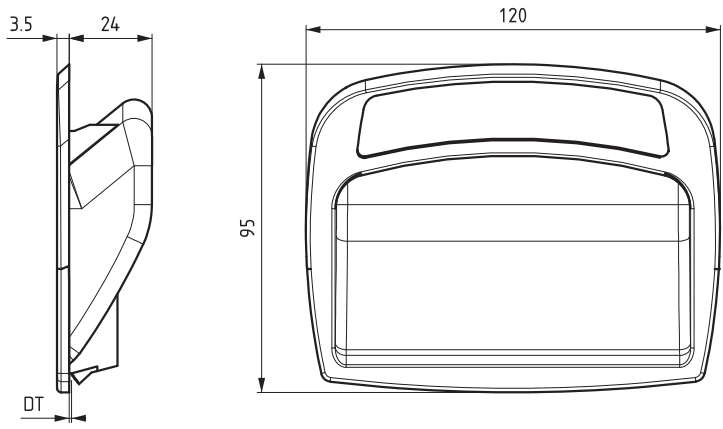

374

РУЧКА ДЛЯ БОКОВЫХ ПАНЕЛЕЙ

НОВЫЙ

ТОЛЩИНА	DT
0.8 - 1.4 mm	15
1.5 - 2.2 mm	22

• Легкий монтаж

МАТЕРИАЛ
АБС

Монтажное отверстие

КОД ИЗДЕЛИЯ