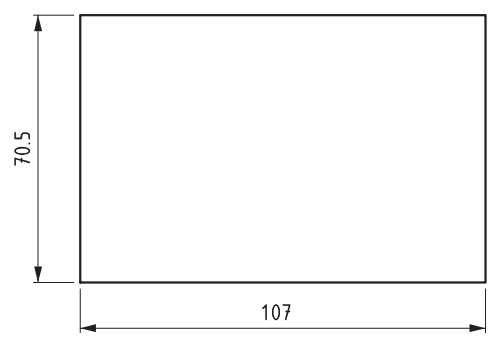

374

РУЧКА ДЛЯ БОКОВЫХ ПАНЕЛЕЙ

НОВЫЙ

ТОЛЩИНА	DT
0.8 - 1.4 mm	15
1.5 - 2.2 mm	22

• Легкий монтаж

МАТЕРИАЛ
АБС

Монтажное отверстие

КОД ИЗДЕЛИЯ