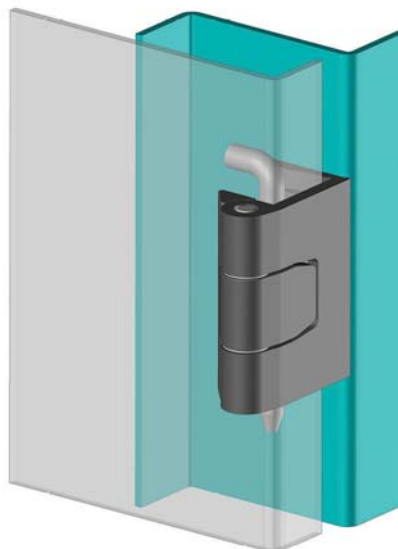

УГЛОВЫЕ ПЕТЛИ

УГЛОВАЯ ПЕТЛЯ

398

- Доступны левая и правая версии
- Максимальный угол открывания 180°
- Подходит для двери с отбортовкой 25мм

МАТЕРИАЛ

КОРПУС:
Zamak DIN-EN 1774-ZnAl4Cu1

ШТИФТ:
Сталь

ПОКРЫТИЕ

Хром или Черное покрытие

V : 2

Угол поворота петли

КОД ИЗДЕЛИЯ

398 - 1 - F - 2
 КОД ПРОДУКТА МАТЕРИАЛ ПОКРЫТИЕ ВЕРСИЯ

МАТЕРИАЛ	M	ПОКРЫТИЕ	F
Zamak	1	Хром	1
		Черное покрытие	2

Примечание:
Винты не в комплекте

398

УГЛОВАЯ ПЕТЛЯ

V : 1

Монтажный разрез

- Доступны левая и правая версии
- Максимальный угол открывания 180°
- Подходит для двери с отбортовкой 25мм

МАТЕРИАЛ

КОРПУС:
Zamak DIN-EN 1774-ZnAl4Cu1

ШТИФТ:
Сталь

ПОКРЫТИЕ

Хром или Черное покрытие

КОД ИЗДЕЛИЯ

398 - 1 - F - 1
 КОД ПРОДУКТА МАТЕРИАЛ ПОКРЫТИЕ ВЕРСИЯ

МАТЕРИАЛ	M	ПОКРЫТИЕ	F
Zamak	1	Хром	1
		Черное покрытие	2

Угол поворота петли

Примечание:
Винты не в комплекте