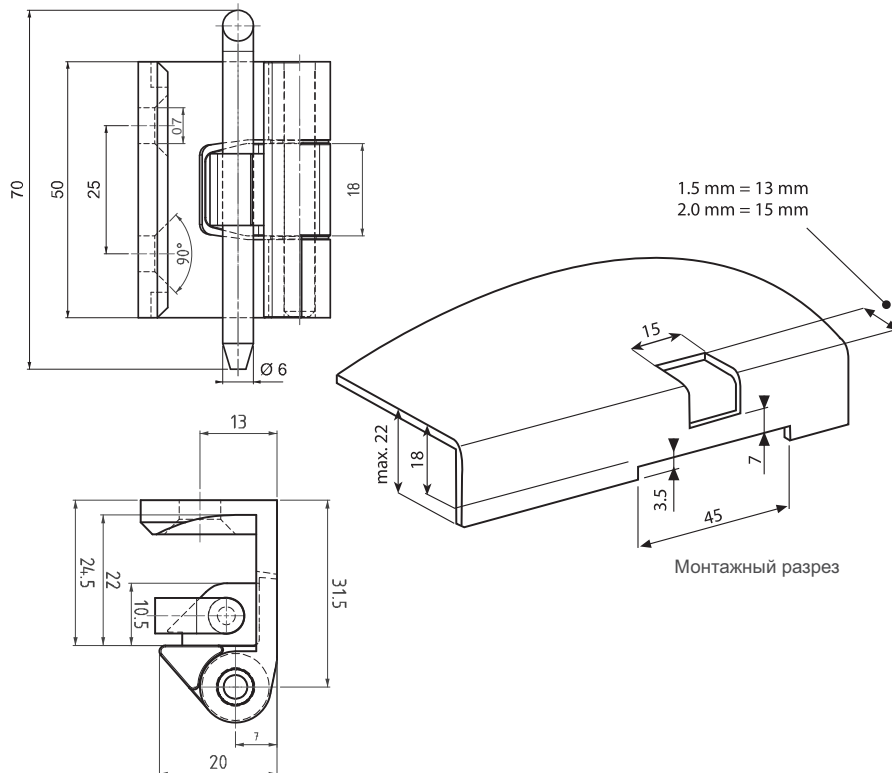

УГЛОВЫЕ ПЕТЛИ

УГЛОВАЯ ПЕТЛЯ

398

- Доступны левая и правая версии
- Максимальный угол открывания 180°
- Подходит для двери с отбортовкой 25мм

МАТЕРИАЛ

КОРПУС:
Zamak DIN-EN 1774-ZnAl4Cu1

ШТИФТ:
Сталь

ПОКРЫТИЕ

Хром или Черное покрытие

V : 2

Угол поворота петли

КОД ИЗДЕЛИЯ

398 - 1 - F - 2
 КОД ПРОДУКТА МАТЕРИАЛ ПОКРЫТИЕ ВЕРСИЯ

МАТЕРИАЛ	M	ПОКРЫТИЕ	F
Zamak	1	Хром	1
		Черное покрытие	2

Примечание:
Винты не в комплекте

398

УГЛОВАЯ ПЕТЛЯ

V : 1

Монтажный разрез

- Доступны левая и правая версии
- Максимальный угол открывания 180°
- Подходит для двери с отбортовкой 25мм

МАТЕРИАЛ

КОРПУС:
Zamak DIN-EN 1774-ZnAl4Cu1

ШТИФТ:
Сталь

ПОКРЫТИЕ

Хром или Черное покрытие

КОД ИЗДЕЛИЯ

398 - 1 - F - 1
 КОД ПРОДУКТА МАТЕРИАЛ ПОКРЫТИЕ ВЕРСИЯ

МАТЕРИАЛ	M	ПОКРЫТИЕ	F
Zamak	1	Хром	1
		Черное покрытие	2

Угол поворота петли

Примечание:
Винты не в комплекте