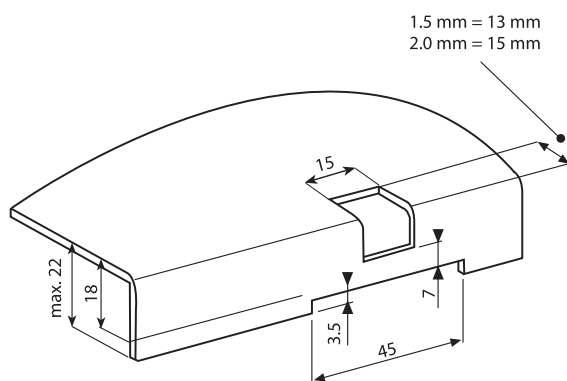

УГЛОВЫЕ ПЕТЛИ

УГЛОВАЯ ПЕТЛЯ

398

- Доступны левая и правая версии
- Максимальный угол открывания 180°
- Подходит для двери с отбортовкой 25мм

МАТЕРИАЛ

КОРПУС:
Zamak DIN-EN 1774-ZnAl4Cu1

ШТИФТ:
Сталь

ПОКРЫТИЕ

Хром или Черное покрытие

V : 2

Угол поворота петли

КОД ИЗДЕЛИЯ

398 - 1 - F - 2
 КОД ПРОДУКТА МАТЕРИАЛ ПОКРЫТИЕ ВЕРСИЯ

МАТЕРИАЛ	M	ПОКРЫТИЕ	F
Zamak	1	Хром	1
		Черное покрытие	2

Примечание:
Винты не в комплекте

398

УГЛОВАЯ ПЕТЛЯ

V : 1

Монтажный разрез

- Доступны левая и правая версии
- Максимальный угол открывания 180°
- Подходит для двери с отбортовкой 25мм

МАТЕРИАЛ

КОРПУС:
Zamak DIN-EN 1774-ZnAl4Cu1

ШТИФТ:
Сталь