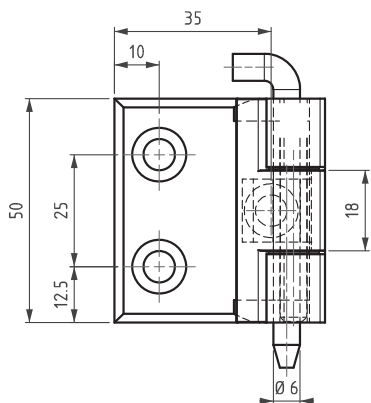

УГЛОВЫЕ ПЕТЛИ

УГЛОВАЯ ПЕТЛЯ

398

- Доступны левая и правая версии
- Максимальный угол открывания 180°
- Подходит для двери с отбортовкой 25мм

МАТЕРИАЛ

КОРПУС:
Zamak DIN-EN 1774-ZnAl4Cu1

ШТИФТ:
Сталь

ПОКРЫТИЕ

Хром или Черное покрытие

V : 2

Угол поворота петли

КОД ИЗДЕЛИЯ

398 - 1 - F - 2
 КОД ПРОДУКТА МАТЕРИАЛ ПОКРЫТИЕ ВЕРСИЯ

МАТЕРИАЛ	M	ПОКРЫТИЕ	F
Zamak	1	Хром	1
		Черное покрытие	2

Примечание:
Винты не в комплекте

398

УГЛОВАЯ ПЕТЛЯ

V : 1

Монтажный разрез

- Доступны левая и правая версии
- Максимальный угол открывания 180°
- Подходит для двери с отбортовкой 25мм

МАТЕРИАЛ

КОРПУС:
Zamak DIN-EN 1774-ZnAl4Cu1

ШТИФТ:
Сталь

ПОКРЫТИЕ

Хром или Черное покрытие

КОД ИЗДЕЛИЯ

398 - 1 - F - 1
 КОД ПРОДУКТА МАТЕРИАЛ ПОКРЫТИЕ ВЕРСИЯ

МАТЕРИАЛ	M	ПОКРЫТИЕ	F
Zamak	1	Хром	1
		Черное покрытие	2

Угол поворота петли

Примечание:
Винты не в комплекте