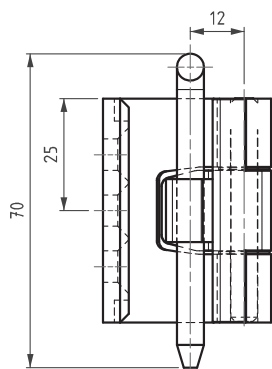

УГЛОВЫЕ ПЕТЛИ

УГЛОВАЯ ПЕТЛЯ

398

- Доступны левая и правая версии
- Максимальный угол открывания 180°
- Подходит для двери с отбортовкой 25мм

МАТЕРИАЛ

КОРПУС:
Zamak DIN-EN 1774-ZnAl4Cu1

ШТИФТ:
Сталь

ПОКРЫТИЕ

Хром или Черное покрытие

V : 2

Угол поворота петли

КОД ИЗДЕЛИЯ

398 - 1 - F - 2
 КОД ПРОДУКТА МАТЕРИАЛ ПОКРЫТИЕ ВЕРСИЯ

МАТЕРИАЛ	M	ПОКРЫТИЕ	F
Zamak	1	Хром	1
		Черное покрытие	2

Примечание:
Винты не в комплекте

398

УГЛОВАЯ ПЕТЛЯ

V : 1

Монтажный разрез

- Доступны левая и правая версии
- Максимальный угол открывания 180°
- Подходит для двери с отбортовкой 25мм

МАТЕРИАЛ

КОРПУС:
Zamak DIN-EN 1774-ZnAl4Cu1

ШТИФТ:
Сталь

ПОКРЫТИЕ

Хром или Черное покрытие

КОД ИЗДЕЛИЯ

398 - 1 - F - 1
 КОД ПРОДУКТА МАТЕРИАЛ ПОКРЫТИЕ ВЕРСИЯ

МАТЕРИАЛ	M	ПОКРЫТИЕ	F
Zamak	1	Хром	1
		Черное покрытие	2

Угол поворота петли

Примечание:
Винты не в комплекте