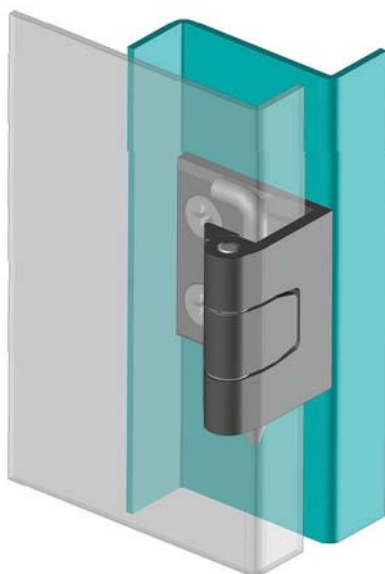

УГЛОВЫЕ ПЕТЛИ

УГЛОВАЯ ПЕТЛЯ

398

- Доступны левая и правая версии
- Максимальный угол открывания 180°
- Подходит для двери с отбортовкой 25мм

МАТЕРИАЛ

КОРПУС:
Zamak DIN-EN 1774-ZnAl4Cu1

ШТИФТ:
Сталь

ПОКРЫТИЕ

Хром или Черное покрытие

V : 2

Угол поворота петли

КОД ИЗДЕЛИЯ

398 - 1 - F - 2
 КОД ПРОДУКТА МАТЕРИАЛ ПОКРЫТИЕ ВЕРСИЯ

МАТЕРИАЛ	M	ПОКРЫТИЕ	F
Zamak	1	Хром	1
		Черное покрытие	2

Примечание:
Винты не в комплекте

398

УГЛОВАЯ ПЕТЛЯ

V : 1

Монтажный разрез

- Доступны левая и правая версии
- Максимальный угол открывания 180°
- Подходит для двери с отбортовкой 25мм

МАТЕРИАЛ

КОРПУС:
Zamak DIN-EN 1774-ZnAl4Cu1

ШТИФТ:
Сталь

ПОКРЫТИЕ

Хром или Черное покрытие

КОД ИЗДЕЛИЯ

398 - 1 - F - 1
 КОД ПРОДУКТА МАТЕРИАЛ ПОКРЫТИЕ ВЕРСИЯ

МАТЕРИАЛ	M	ПОКРЫТИЕ	F
Zamak	1	Хром	1
		Черное покрытие	2

Угол поворота петли

Примечание:
Винты не в комплекте