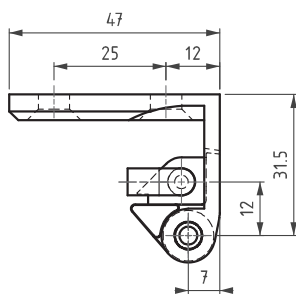

УГЛОВЫЕ ПЕТЛИ

УГЛОВАЯ ПЕТЛЯ

398

- Доступны левая и правая версии
- Максимальный угол открывания 180°
- Подходит для двери с отбортовкой 25мм

МАТЕРИАЛ

КОРПУС:
Zamak DIN-EN 1774-ZnAl4Cu1

ШТИФТ:
Сталь

ПОКРЫТИЕ

Хром или Черное покрытие

V : 2

Угол поворота петли

КОД ИЗДЕЛИЯ

398 - 1 - F - 2
 КОД ПРОДУКТА МАТЕРИАЛ ПОКРЫТИЕ ВЕРСИЯ

МАТЕРИАЛ	M	ПОКРЫТИЕ	F
Zamak	1	Хром	1
		Черное покрытие	2

Примечание:
Винты не в комплекте

398

УГЛОВАЯ ПЕТЛЯ

V : 1

Монтажный разрез

- Доступны левая и правая версии
- Максимальный угол открывания 180°
- Подходит для двери с отбортовкой 25мм

МАТЕРИАЛ

КОРПУС:
Zamak DIN-EN 1774-ZnAl4Cu1

ШТИФТ:
Сталь