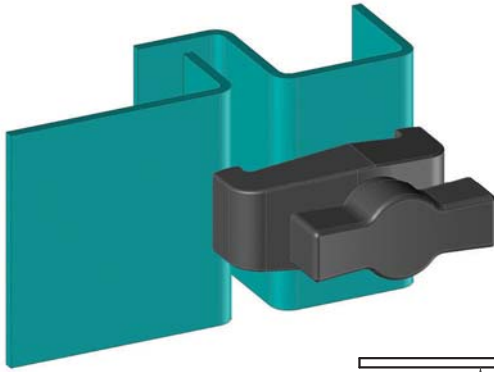

462

МОСТОВАЯ СИСТЕМА  
ЗАЖИМОВ

**МАТЕРИАЛ**

КОРПУС: PA6 GFR 30  
 РУЧКА: PA6 GFR 30  
 ВИНТ: Сталь

V :1

V :2

**КОД ИЗДЕЛИЯ**

462 - V