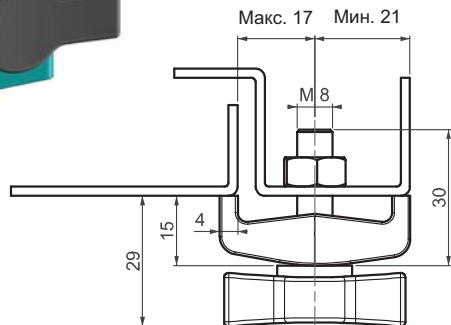

462

МОСТОВАЯ СИСТЕМА  
ЗАЖИМОВ

**МАТЕРИАЛ**

КОРПУС: PA6 GFR 30  
 РУЧКА: PA6 GFR 30  
 ВИНТ: Сталь

V :1

V :2

**КОД ИЗДЕЛИЯ**

462 - V

КОД ПРОДУКТА    ВЕРСИЯ