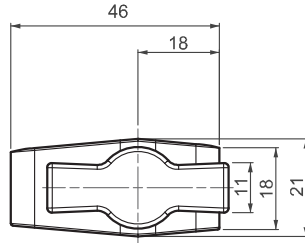

462

МОСТОВАЯ СИСТЕМА  
ЗАЖИМОВ

**МАТЕРИАЛ**

КОРПУС: PA6 GFR 30  
 РУЧКА: PA6 GFR 30  
 ВИНТ: Сталь

V :1

V :2

**КОД ИЗДЕЛИЯ**

462 - V

КОД ПРОДУКТА    ВЕРСИЯ