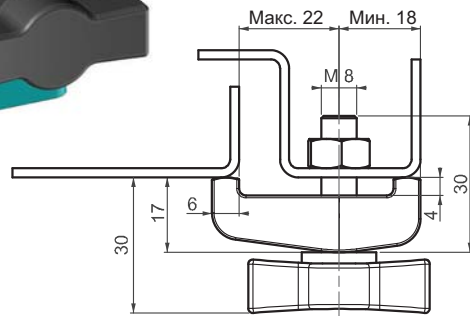

462

МОСТОВАЯ СИСТЕМА  
ЗАЖИМОВ

**МАТЕРИАЛ**

КОРПУС: PA6 GFR 30  
 РУЧКА: PA6 GFR 30  
 ВИНТ: Сталь

V :1

V :2

**КОД ИЗДЕЛИЯ**

462 - V

КОД ПРОДУКТА    ВЕРСИЯ