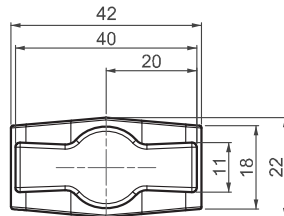

462

МОСТОВАЯ СИСТЕМА  
ЗАЖИМОВ

**МАТЕРИАЛ**

КОРПУС: PA6 GFR 30  
 РУЧКА: PA6 GFR 30  
 ВИНТ: Сталь

V :1

V :2

**КОД ИЗДЕЛИЯ**

462 - V