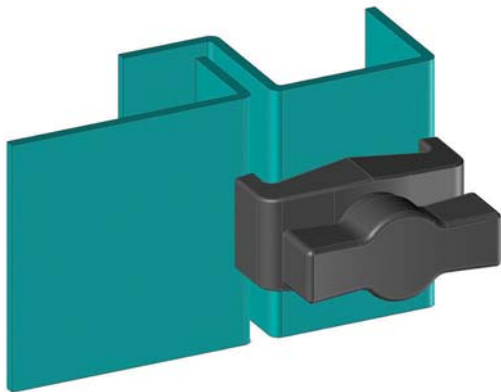

462

МОСТОВАЯ СИСТЕМА  
ЗАЖИМОВ

**МАТЕРИАЛ**

КОРПУС: PA6 GFR 30  
 РУЧКА: PA6 GFR 30  
 ВИНТ: Сталь

V :1

V :2

**КОД ИЗДЕЛИЯ**

462 - V