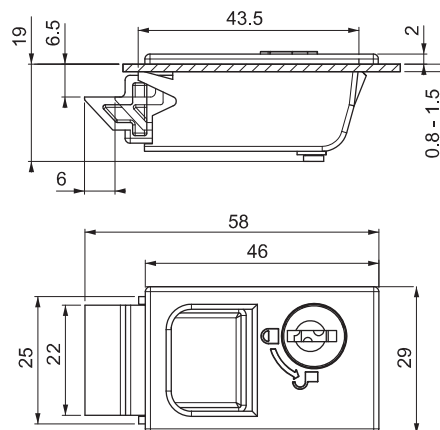

ЗАМОК-ЗАЩЕЛКА

671

- Система блокировки цилиндров
- Устраняет риск царапин на краске, благодаря конструкции из 2 частей
- Подходит для дверей небольшого размера
- Легкий монтаж с помощью клипс
- Подходит для толщины панелей 0,8мм - 1,5мм

МАТЕРИАЛ

КОРПУС: АБС-пластик
ПРУЖИНА: Нержавеющая сталь
ЦИЛИНДР: PA6 GFR 30

КОД ИЗДЕЛИЯ

671 - DD

КОД ПРОДУКТА ЦИЛИНДР

ЦИЛИНДР		DD
	Ключи одинаковые	01
	Евро ключ (5333)	05

Монтажное отверстие

Следуйте стрелкам - инструкция по установке

ЗАМОК-ЗАЩЕЛКА

571

- Система блокировки цилиндров
- Устраняет риск царапин на краске, благодаря конструкции из 2 частей
- Подходит для дверей небольшого размера
- Легкий монтаж с помощью клипс
- Подходит для толщины панелей 0,8мм - 1,5мм

МАТЕРИАЛ

КОРПУС: АБС-пластик
ПРУЖИНА: Нержавеющая сталь
ЦИЛИНДР: Zamak DIN-EN 1774-ZnAl4Cu1

КОД ИЗДЕЛИЯ

571 - DD

КОД ПРОДУКТА ЦИЛИНДР

ЦИЛИНДР		DD
	Ключи одинаковые (шторка из нерж. стали)	03