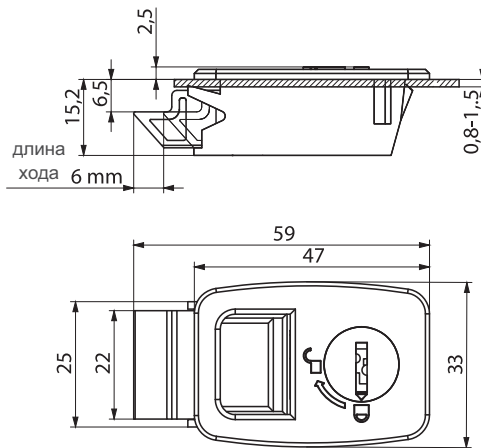

ЗАМОК-ЗАЩЕЛКА

671

- Система блокировки цилиндров
- Устраняет риск царапин на краске, благодаря конструкции из 2 частей
- Подходит для дверей небольшого размера
- Легкий монтаж с помощью клипс
- Подходит для толщины панелей 0,8мм - 1,5мм

МАТЕРИАЛ

КОРПУС: АБС-пластик
ПРУЖИНА: Нержавеющая сталь
ЦИЛИНДР: PA6 GFR 30

КОД ИЗДЕЛИЯ

671 - DD

КОД ПРОДУКТА ЦИЛИНДР

ЦИЛИНДР		DD
	Ключи одинаковые	01
	Евро ключ (5333)	05

Монтажное отверстие

Следуйте стрелкам - инструкция по установке

ЗАМОК-ЗАЩЕЛКА

571

- Система блокировки цилиндров
- Устраняет риск царапин на краске, благодаря конструкции из 2 частей
- Подходит для дверей небольшого размера
- Легкий монтаж с помощью клипс
- Подходит для толщины панелей 0,8мм - 1,5мм

МАТЕРИАЛ

КОРПУС: АБС-пластик
ПРУЖИНА: Нержавеющая сталь
ЦИЛИНДР: Zamak DIN-EN 1774-ZnAl4Cu1

КОД ИЗДЕЛИЯ

571 - DD

КОД ПРОДУКТА ЦИЛИНДР

ЦИЛИНДР		DD
	Ключи одинаковые (шторка из нерж. стали)	03