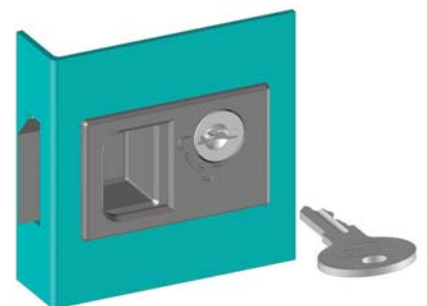

ЗАМОК-ЗАЩЕЛКА

671

- Система блокировки цилиндров
- Устраняет риск царапин на краске, благодаря конструкции из 2 частей
- Подходит для дверей небольшого размера
- Легкий монтаж с помощью клипс
- Подходит для толщины панелей 0,8мм - 1,5мм

МАТЕРИАЛ

КОРПУС: АБС-пластик
ПРУЖИНА: Нержавеющая сталь
ЦИЛИНДР: PA6 GFR 30

КОД ИЗДЕЛИЯ

671 - DD

КОД ПРОДУКТА ЦИЛИНДР

ЦИЛИНДР		DD
	Ключи одинаковые	01
	Евро ключ (5333)	05

Монтажное отверстие

Следуйте стрелкам - инструкция по установке

ЗАМОК-ЗАЩЕЛКА

571

- Система блокировки цилиндров
- Устраняет риск царапин на краске, благодаря конструкции из 2 частей
- Подходит для дверей небольшого размера
- Легкий монтаж с помощью клипс
- Подходит для толщины панелей 0,8мм - 1,5мм

МАТЕРИАЛ

КОРПУС: АБС-пластик
ПРУЖИНА: Нержавеющая сталь
ЦИЛИНДР: Zamak DIN-EN 1774-ZnAl4Cu1

КОД ИЗДЕЛИЯ

571 - DD

КОД ПРОДУКТА ЦИЛИНДР

ЦИЛИНДР		DD
	Ключи одинаковые (шторка из нерж. стали)	03