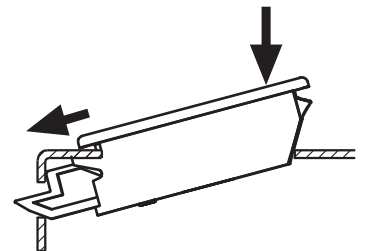

ЗАМОК-ЗАЩЕЛКА

671

- Система блокировки цилиндров
- Устраняет риск царапин на краске, благодаря конструкции из 2 частей
- Подходит для дверей небольшого размера
- Легкий монтаж с помощью клипс
- Подходит для толщины панелей 0,8мм - 1,5мм

МАТЕРИАЛ

КОРПУС: АБС-пластик
ПРУЖИНА: Нержавеющая сталь
ЦИЛИНДР: PA6 GFR 30

КОД ИЗДЕЛИЯ

671 - DD

КОД ПРОДУКТА ЦИЛИНДР

ЦИЛИНДР		DD
	Ключи одинаковые	01
	Евро ключ (5333)	05

Монтажное отверстие

Следуйте стрелкам - инструкция по установке

ЗАМОК-ЗАЩЕЛКА

571

- Система блокировки цилиндров
- Устраняет риск царапин на краске, благодаря конструкции из 2 частей
- Подходит для дверей небольшого размера
- Легкий монтаж с помощью клипс
- Подходит для толщины панелей 0,8мм - 1,5мм

МАТЕРИАЛ

КОРПУС: АБС-пластик
ПРУЖИНА: Нержавеющая сталь
ЦИЛИНДР: Zamak DIN-EN 1774-ZnAl4Cu1

КОД ИЗДЕЛИЯ

571 - DD

КОД ПРОДУКТА ЦИЛИНДР

ЦИЛИНДР		DD
	Ключи одинаковые (шторка из нерж. стали)	03