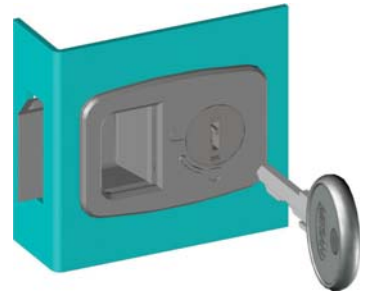

ЗАМОК-ЗАЩЕЛКА

671

- Система блокировки цилиндров
- Устраняет риск царапин на краске, благодаря конструкции из 2 частей
- Подходит для дверей небольшого размера
- Легкий монтаж с помощью клипс
- Подходит для толщины панелей 0,8мм - 1,5мм

МАТЕРИАЛ

КОРПУС: АБС-пластик
ПРУЖИНА: Нержавеющая сталь
ЦИЛИНДР: PA6 GFR 30

КОД ИЗДЕЛИЯ

671 - DD

КОД ПРОДУКТА ЦИЛИНДР

ЦИЛИНДР		DD
	Ключи одинаковые	01
	Евро ключ (5333)	05

Монтажное отверстие

Следуйте стрелкам - инструкция по установке

ЗАМОК-ЗАЩЕЛКА

571

- Система блокировки цилиндров
- Устраняет риск царапин на краске, благодаря конструкции из 2 частей
- Подходит для дверей небольшого размера
- Легкий монтаж с помощью клипс
- Подходит для толщины панелей 0,8мм - 1,5мм

МАТЕРИАЛ

КОРПУС: АБС-пластик
ПРУЖИНА: Нержавеющая сталь
ЦИЛИНДР: Zamak DIN-EN 1774-ZnAl4Cu1

КОД ИЗДЕЛИЯ

571 - DD

КОД ПРОДУКТА ЦИЛИНДР

ЦИЛИНДР		DD
	Ключи одинаковые (шторка из нерж. стали)	03