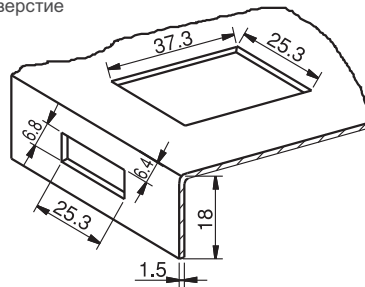

МАТЕРИАЛ

КОРПУС: АБС-пластик
ПРУЖИНА: Нержавеющая сталь
ЦИЛИНДР: PA6 GFR 30

КОД ИЗДЕЛИЯ

671 - DD

КОД ПРОДУКТА ЦИЛИНДР

ЦИЛИНДР		DD
	Ключи одинаковые	01
	Евро ключ (5333)	05

Монтажное отверстие

Следуйте стрелкам - инструкция по установке

ЗАМОК-ЗАЩЕЛКА

571

- Система блокировки цилиндров
- Устраняет риск царапин на краске, благодаря конструкции из 2 частей
- Подходит для дверей небольшого размера
- Легкий монтаж с помощью клипс
- Подходит для толщины панелей 0,8мм - 1,5мм

МАТЕРИАЛ

КОРПУС: АБС-пластик
ПРУЖИНА: Нержавеющая сталь
ЦИЛИНДР: Zamak DIN-EN 1774-ZnAl4Cu1

КОД ИЗДЕЛИЯ

571 - DD

КОД ПРОДУКТА ЦИЛИНДР

ЦИЛИНДР		DD
	Ключи одинаковые (шторка из нерж. стали)	03