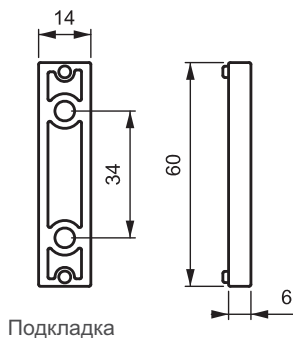

БОКОВЫЕ ПЕТЛИ

БОКОВЫЕ ПЕТЛИ

593

Подкладка

Стандартная версия

• Версия с подкладкой и стандартная версия

МАТЕРИАЛ
Zamak DIN-EN 1774-ZnAl4Cu1

ШТИФТ: Нержавеющая сталь

Версия с подкладкой

593 1-F-25

Стандартная версия

593 1-F-19

Примечание:
Винты не в комплекте

КОД ИЗДЕЛИЯ

МАТЕРИАЛ	М	ПОКРЫТИЕ	F
Zamak	1	Хром	1
		Черное покрытие	2