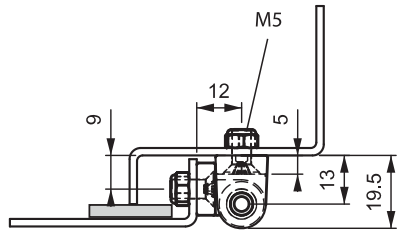

БОКОВЫЕ ПЕТЛИ

БОКОВЫЕ ПЕТЛИ

593

Подкладка

Стандартная версия

• Версия с подкладкой и стандартная версия

МАТЕРИАЛ
Zamak DIN-EN 1774-ZnAl4Cu1

ШТИФТ: Нержавеющая сталь

Версия с подкладкой

593 1-F-25

Стандартная версия

593 1-F-19

Примечание:
Винты не в комплекте

КОД ИЗДЕЛИЯ

МАТЕРИАЛ	М	ПОКРЫТИЕ	F
Zamak	1	Хром	1
		Черное покрытие	2