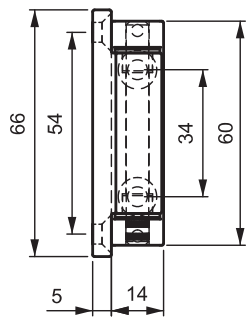

БОКОВЫЕ ПЕТЛИ

БОКОВЫЕ ПЕТЛИ

593

Подкладка

Стандартная версия

• Версия с подкладкой и стандартная версия

МАТЕРИАЛ
Zamak DIN-EN 1774-ZnAl4Cu1

ШТИФТ: Нержавеющая сталь

Версия с подкладкой

593 1-F-25

Стандартная версия

593 1-F-19

Примечание:
Винты не в комплекте

КОД ИЗДЕЛИЯ

МАТЕРИАЛ	М	ПОКРЫТИЕ	F
Zamak	1	Хром	1
		Черное покрытие	2