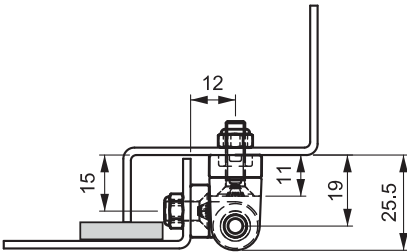

БОКОВЫЕ ПЕТЛИ

БОКОВЫЕ ПЕТЛИ

593

Подкладка

Стандартная версия

• Версия с подкладкой и стандартная версия

МАТЕРИАЛ
Zamak DIN-EN 1774-ZnAl4Cu1

ШТИФТ: Нержавеющая сталь

Версия с подкладкой

593 1-F-25

Стандартная версия

593 1-F-19

Примечание:
Винты не в комплекте

КОД ИЗДЕЛИЯ

МАТЕРИАЛ	М	ПОКРЫТИЕ	F
Zamak	1	Хром	1
		Черное покрытие	2