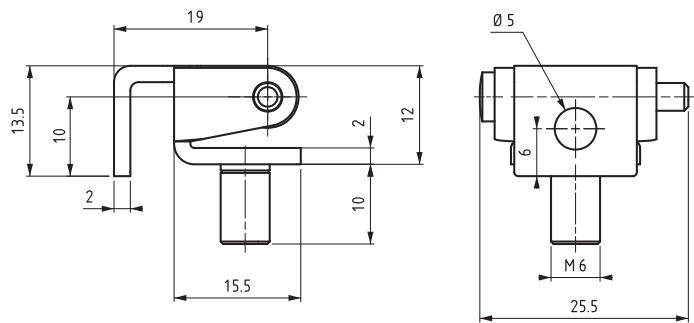

▶ ПОТАЙНЫЕ ПЕТЛИ

ПОТАЙНАЯ ПЕТЛЯ

595

- Можно использовать для небольших дверей

МАТЕРИАЛ

Сталь

ПОКРЫТИЕ

Цинк

КОД ИЗДЕЛИЯ

595 - 6 - 3

КОД
ПРОДУКТА

МАТЕРИАЛ

ПОКРЫТИЕ