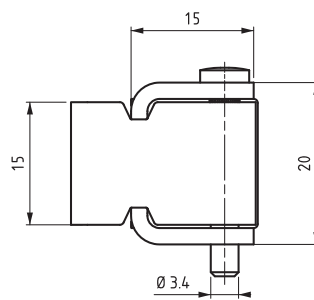

▶ ПОТАЙНЫЕ ПЕТЛИ

ПОТАЙНАЯ ПЕТЛЯ

595

- Можно использовать для небольших дверей

МАТЕРИАЛ

Сталь

ПОКРЫТИЕ

Цинк

КОД ИЗДЕЛИЯ

595 - 6 - 3

КОД
ПРОДУКТА

МАТЕРИАЛ

ПОКРЫТИЕ