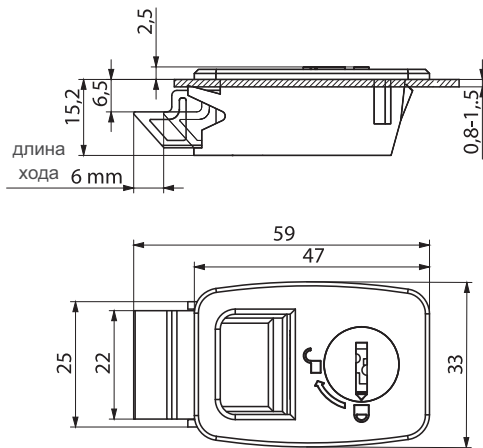

ЗАМОК-ЗАЩЕЛКА

671

- Система блокировки цилиндров
- Устраняет риск царапин на краске, благодаря конструкции из 2 частей
- Подходит для дверей небольшого размера
- Легкий монтаж с помощью клипс
- Подходит для толщины панелей 0,8мм - 1,5мм

МАТЕРИАЛ

КОРПУС: АБС-пластик  
ПРУЖИНА: Нержавеющая сталь  
ЦИЛИНДР: PA6 GFR 30

КОД ИЗДЕЛИЯ

671 - DD

КОД ПРОДУКТА ЦИЛИНДР

ЦИЛИНДР

ЦИЛИНДР	DD
Ключи одинаковые	01
Евро ключ (5333)	05

Монтажное отверстие

Следуйте стрелкам - инструкция по установке

ЗАМОК-ЗАЩЕЛКА

571

- Система блокировки цилиндров
- Устраняет риск царапин на краске, благодаря конструкции из 2 частей
- Подходит для дверей небольшого размера
- Легкий монтаж с помощью клипс
- Подходит для толщины панелей 0,8мм - 1,5мм

МАТЕРИАЛ

КОРПУС: АБС-пластик  
ПРУЖИНА: Нержавеющая сталь  
ЦИЛИНДР: Zamak DIN-EN 1774-ZnAl4Cu1

КОД ИЗДЕЛИЯ

571 - DD

КОД ПРОДУКТА ЦИЛИНДР

ЦИЛИНДР

ЦИЛИНДР	DD
Ключи одинаковые (шторка из нерж. стали)	03