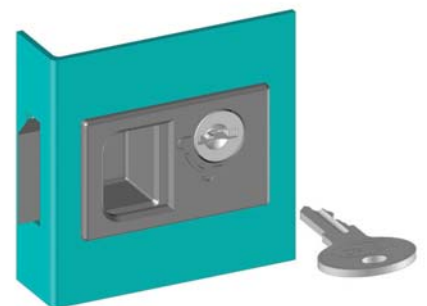

ЗАМОК-ЗАЩЕЛКА

671

- Система блокировки цилиндров
- Устраняет риск царапин на краске, благодаря конструкции из 2 частей
- Подходит для дверей небольшого размера
- Легкий монтаж с помощью клипс
- Подходит для толщины панелей 0,8мм - 1,5мм

МАТЕРИАЛ

КОРПУС: АБС-пластик  
ПРУЖИНА: Нержавеющая сталь  
ЦИЛИНДР: PA6 GFR 30

КОД ИЗДЕЛИЯ

671 - DD

КОД ПРОДУКТА ЦИЛИНДР

ЦИЛИНДР

ЦИЛИНДР	DD
Ключи одинаковые	01
Евро ключ (5333)	05

Монтажное отверстие

Следуйте стрелкам - инструкция по установке

ЗАМОК-ЗАЩЕЛКА

571

- Система блокировки цилиндров
- Устраняет риск царапин на краске, благодаря конструкции из 2 частей
- Подходит для дверей небольшого размера
- Легкий монтаж с помощью клипс
- Подходит для толщины панелей 0,8мм - 1,5мм

МАТЕРИАЛ

КОРПУС: АБС-пластик  
ПРУЖИНА: Нержавеющая сталь  
ЦИЛИНДР: Zamak DIN-EN 1774-ZnAl4Cu1

КОД ИЗДЕЛИЯ

571 - DD

КОД ПРОДУКТА ЦИЛИНДР

ЦИЛИНДР

ЦИЛИНДР	DD
Ключи одинаковые (шторка из нерж. стали)	03