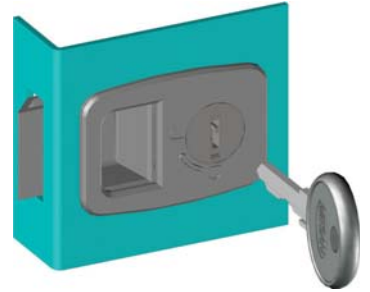

ЗАМОК-ЗАЩЕЛКА

671

- Система блокировки цилиндров
- Устраняет риск царапин на краске, благодаря конструкции из 2 частей
- Подходит для дверей небольшого размера
- Легкий монтаж с помощью клипс
- Подходит для толщины панелей 0,8мм - 1,5мм

МАТЕРИАЛ

КОРПУС: АБС-пластик  
ПРУЖИНА: Нержавеющая сталь  
ЦИЛИНДР: PA6 GFR 30

КОД ИЗДЕЛИЯ

671 - DD

КОД ПРОДУКТА ЦИЛИНДР

ЦИЛИНДР

ЦИЛИНДР	DD
Ключи одинаковые	01
Евро ключ (5333)	05

Монтажное отверстие

Следуйте стрелкам - инструкция по установке

ЗАМОК-ЗАЩЕЛКА

571

- Система блокировки цилиндров
- Устраняет риск царапин на краске, благодаря конструкции из 2 частей
- Подходит для дверей небольшого размера
- Легкий монтаж с помощью клипс
- Подходит для толщины панелей 0,8мм - 1,5мм

МАТЕРИАЛ

КОРПУС: АБС-пластик  
ПРУЖИНА: Нержавеющая сталь  
ЦИЛИНДР: Zamak DIN-EN 1774-ZnAl4Cu1

КОД ИЗДЕЛИЯ

571 - DD

КОД ПРОДУКТА ЦИЛИНДР

ЦИЛИНДР

ЦИЛИНДР	DD
Ключи одинаковые (шторка из нерж. стали)	03