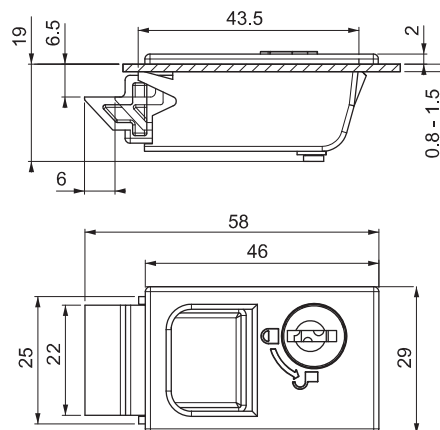

ЗАМОК-ЗАЩЕЛКА

671

- Система блокировки цилиндров
- Устраняет риск царапин на краске, благодаря конструкции из 2 частей
- Подходит для дверей небольшого размера
- Легкий монтаж с помощью клипс
- Подходит для толщины панелей 0,8мм - 1,5мм

МАТЕРИАЛ

КОРПУС: АБС-пластик  
ПРУЖИНА: Нержавеющая сталь  
ЦИЛИНДР: PA6 GFR 30

КОД ИЗДЕЛИЯ

671 - DD

КОД ПРОДУКТА ЦИЛИНДР

ЦИЛИНДР

ЦИЛИНДР	DD
Ключи одинаковые	01
Евро ключ (5333)	05

Монтажное отверстие

Следуйте стрелкам - инструкция по установке

ЗАМОК-ЗАЩЕЛКА

571

- Система блокировки цилиндров
- Устраняет риск царапин на краске, благодаря конструкции из 2 частей
- Подходит для дверей небольшого размера
- Легкий монтаж с помощью клипс
- Подходит для толщины панелей 0,8мм - 1,5мм

МАТЕРИАЛ

КОРПУС: АБС-пластик  
ПРУЖИНА: Нержавеющая сталь  
ЦИЛИНДР: Zamak DIN-EN 1774-ZnAl4Cu1

КОД ИЗДЕЛИЯ

571 - DD

КОД ПРОДУКТА ЦИЛИНДР

ЦИЛИНДР

ЦИЛИНДР	DD
Ключи одинаковые (шторка из нерж. стали)	03