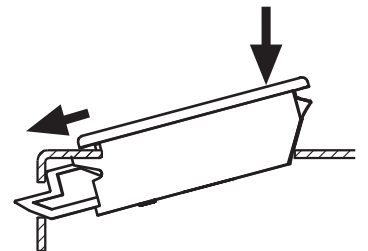

ЗАМОК-ЗАЩЕЛКА

671

- Система блокировки цилиндров
- Устраняет риск царапин на краске, благодаря конструкции из 2 частей
- Подходит для дверей небольшого размера
- Легкий монтаж с помощью клипс
- Подходит для толщины панелей 0,8мм - 1,5мм

МАТЕРИАЛ

КОРПУС: АБС-пластик  
ПРУЖИНА: Нержавеющая сталь  
ЦИЛИНДР: PA6 GFR 30

КОД ИЗДЕЛИЯ

671 - DD

КОД ПРОДУКТА ЦИЛИНДР

ЦИЛИНДР

ЦИЛИНДР	DD
Ключи одинаковые	01
Евро ключ (5333)	05

Монтажное отверстие

Следуйте стрелкам - инструкция по установке

ЗАМОК-ЗАЩЕЛКА

571

- Система блокировки цилиндров
- Устраняет риск царапин на краске, благодаря конструкции из 2 частей
- Подходит для дверей небольшого размера
- Легкий монтаж с помощью клипс
- Подходит для толщины панелей 0,8мм - 1,5мм

МАТЕРИАЛ

КОРПУС: АБС-пластик  
ПРУЖИНА: Нержавеющая сталь  
ЦИЛИНДР: Zamak DIN-EN 1774-ZnAl4Cu1

КОД ИЗДЕЛИЯ

571 - DD

КОД ПРОДУКТА ЦИЛИНДР

ЦИЛИНДР

ЦИЛИНДР	DD
Ключи одинаковые (шторка из нерж. стали)	03