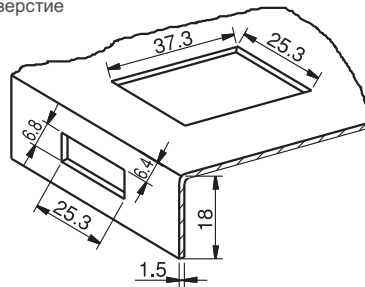

МАТЕРИАЛ

КОРПУС: АБС-пластик  
ПРУЖИНА: Нержавеющая сталь  
ЦИЛИНДР: PA6 GFR 30

КОД ИЗДЕЛИЯ

671 - DD

КОД ПРОДУКТА ЦИЛИНДР

ЦИЛИНДР

ЦИЛИНДР	DD
Ключи одинаковые	01
Евро ключ (5333)	05

Монтажное отверстие

Следуйте стрелкам - инструкция по установке

ЗАМОК-ЗАЩЕЛКА

571

- Система блокировки цилиндров
- Устраняет риск царапин на краске, благодаря конструкции из 2 частей
- Подходит для дверей небольшого размера
- Легкий монтаж с помощью клипс
- Подходит для толщины панелей 0,8мм - 1,5мм

МАТЕРИАЛ

КОРПУС: АБС-пластик  
ПРУЖИНА: Нержавеющая сталь  
ЦИЛИНДР: Zamak DIN-EN 1774-ZnAl4Cu1

КОД ИЗДЕЛИЯ

571 - DD

КОД ПРОДУКТА ЦИЛИНДР

ЦИЛИНДР

ЦИЛИНДР	DD
Ключи одинаковые (шторка из нерж. стали)	03