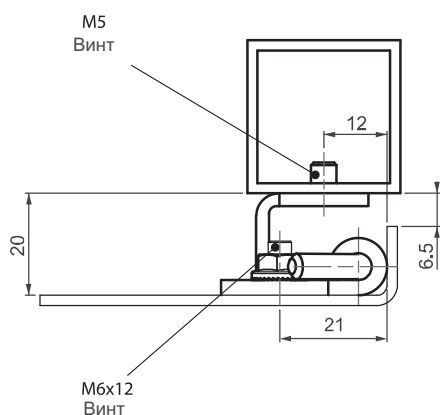

ПРОДУКЦИЯ ИЗ НЕРЖАВЕЮЩЕЙ СТАЛИ

ПОТАЙНАЯ ПЕТЛЯ

795

Для версии из других материалов:
стр. 318

- Подходит для двери с загибом 20мм
- Подходит для левого и правого открывания

МАТЕРИАЛ
КОРПУС: Нерж. сталь (AISI 304)
ШТИФТ: Нерж. сталь (AISI 303)

Угол поворота петли

Примечание:
Винты не в комплекте

КОД ИЗДЕЛИЯ

795 - 4 - 0
КОД ПРОДУКТА МАТЕРИАЛ ПОКРЫТИЕ