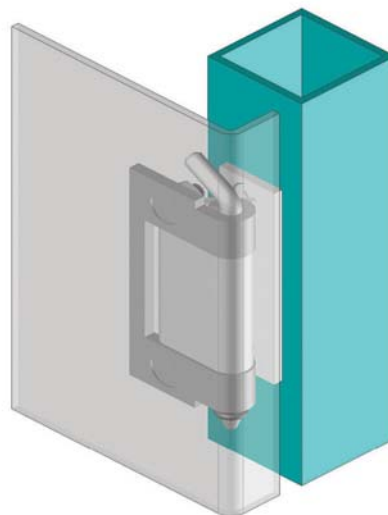

ПРОДУКЦИЯ ИЗ НЕРЖАВЕЮЩЕЙ СТАЛИ

ПОТАЙНАЯ ПЕТЛЯ

795

Для версии из других материалов:
стр. 318

- Подходит для двери с загибом 20мм
- Подходит для левого и правого открывания

МАТЕРИАЛ
КОРПУС: Нерж. сталь (AISI 304)
ШТИФТ: Нерж. сталь (AISI 303)

Угол поворота петли

Примечание:
Винты не в комплекте

КОД ИЗДЕЛИЯ

795 - 4 - 0
КОД ПРОДУКТА МАТЕРИАЛ ПОКРЫТИЕ