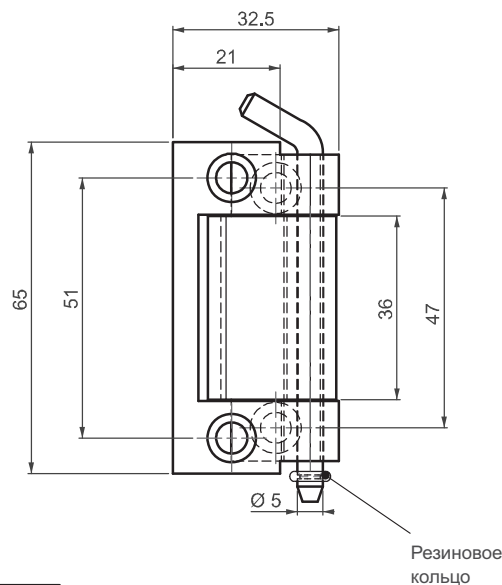

ПРОДУКЦИЯ ИЗ НЕРЖАВЕЮЩЕЙ СТАЛИ

ПОТАЙНАЯ ПЕТЛЯ

795

Для версии из других материалов:
стр. 318

- Подходит для двери с загибом 20мм
- Подходит для левого и правого открывания

МАТЕРИАЛ
КОРПУС: Нерж. сталь (AISI 304)
ШТИФТ: Нерж. сталь (AISI 303)

Угол поворота петли

Примечание:
Винты не в комплекте

КОД ИЗДЕЛИЯ

795 - 4 - 0
КОД ПРОДУКТА МАТЕРИАЛ ПОКРЫТИЕ