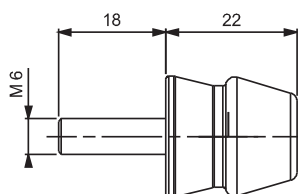

ФИКСАТОР ОТКРЫТОЙ ДВЕРИ

340.08.001

- Фиксирует дверь в открытом состоянии
- Защищает от ударов двери о корпус

МАТЕРИАЛ
Резина NBR

ЦВЕТ
Черный

ДВЕРЬ КОРПУС