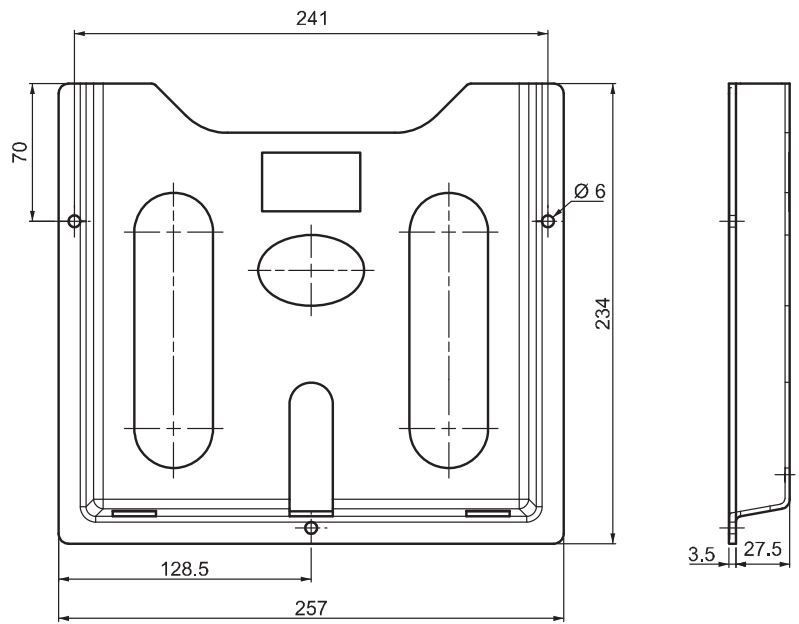

КАРМАН (A4)

2150

- Формат А4
- Для других цветов и лого свяжитесь с нами

МАТЕРИАЛ

Полистирол MFI 3-4

ЦВЕТ

RAL 7035

2-х сторонний скотч